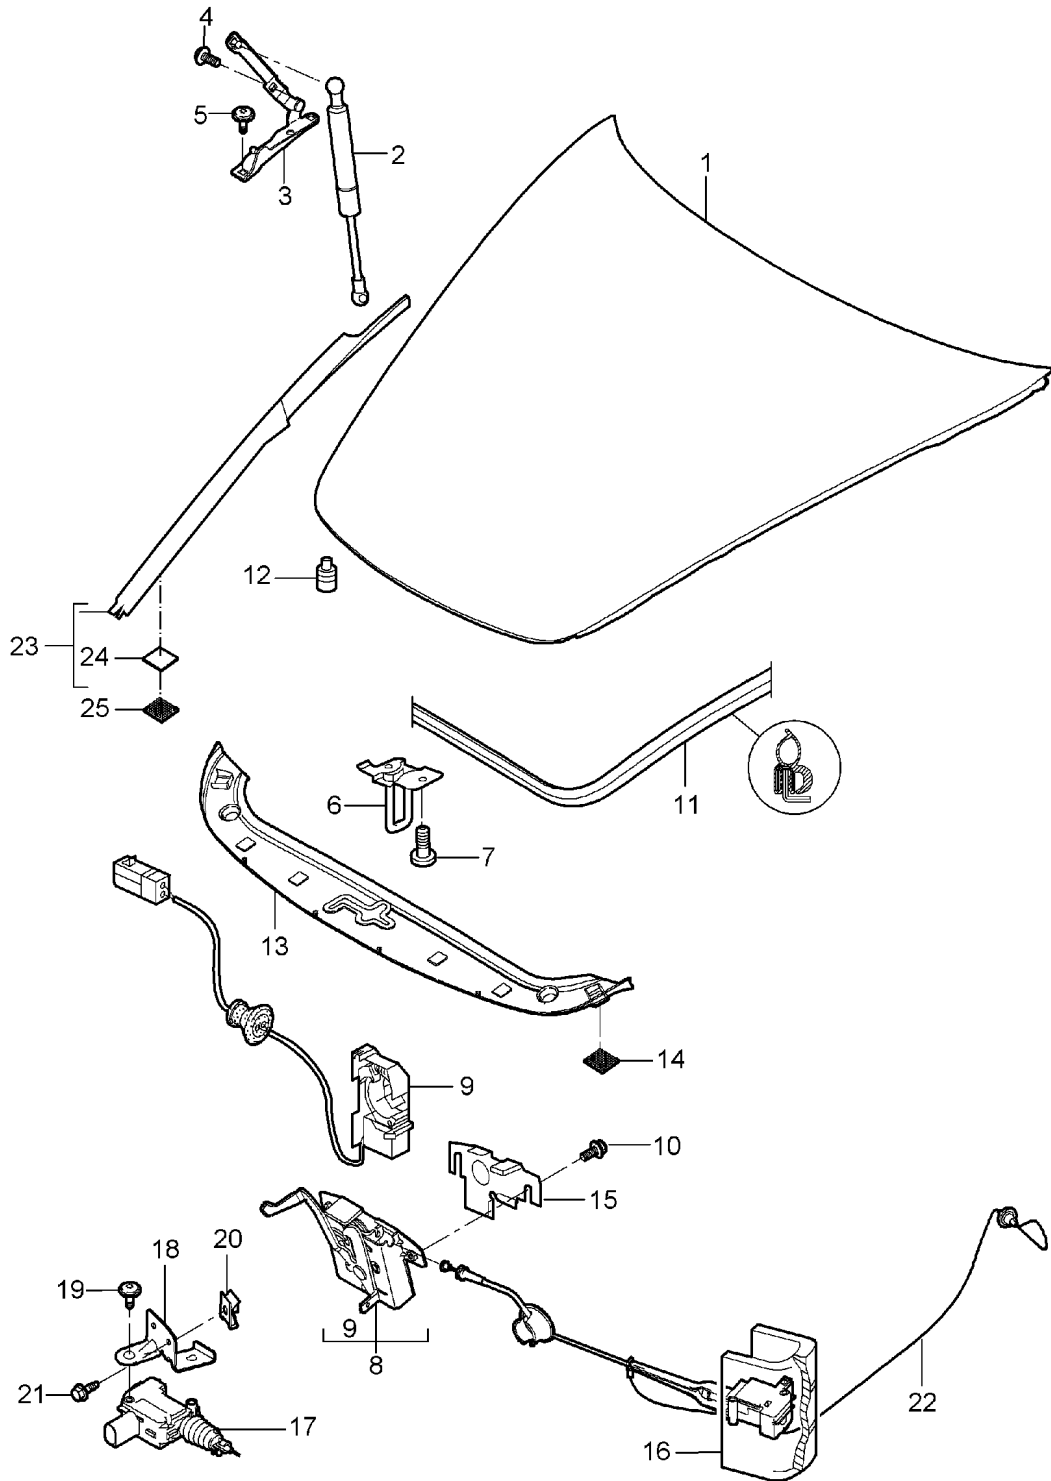

Model: 997 05 Model life 2005>>2008

Pos	Part Number	Description	Remark	Qty	Model
23	997 701 113 00 997 701 113 00 01C	Licence plate holder Black		1	PR:218
24	999 919 228 A2	Screw Bracket Number plate 5 X 28		X	
25	999 919 227 A2	panel screw Bracket Number plate 5 X 13		X	
26	955 606 275 05	Sensor Parking aid		4	PR:635
27	7L6 919 659	O-ring		4	PR:635
29	997 505 681 00	Brace Discontinued part	left	1	
29	997 505 681 01	Brace	left	1	
(29)	997 505 682 00	Brace Discontinued part	right	1	
(29)	997 505 682 01	Brace	right	1	
30	900 378 035 09	Hexagon bolt M6 X 16		2	
31	999 500 084 02	insert nut		2	
32	999 591 941 40	Spreader rivet ST 4,2		4	
33	996 505 649 01	angle		2	
34	999 075 048 02	Hexagon bolt M 6 X 22 Z1		4	

Model: 997 05

Model life 2005>>2008