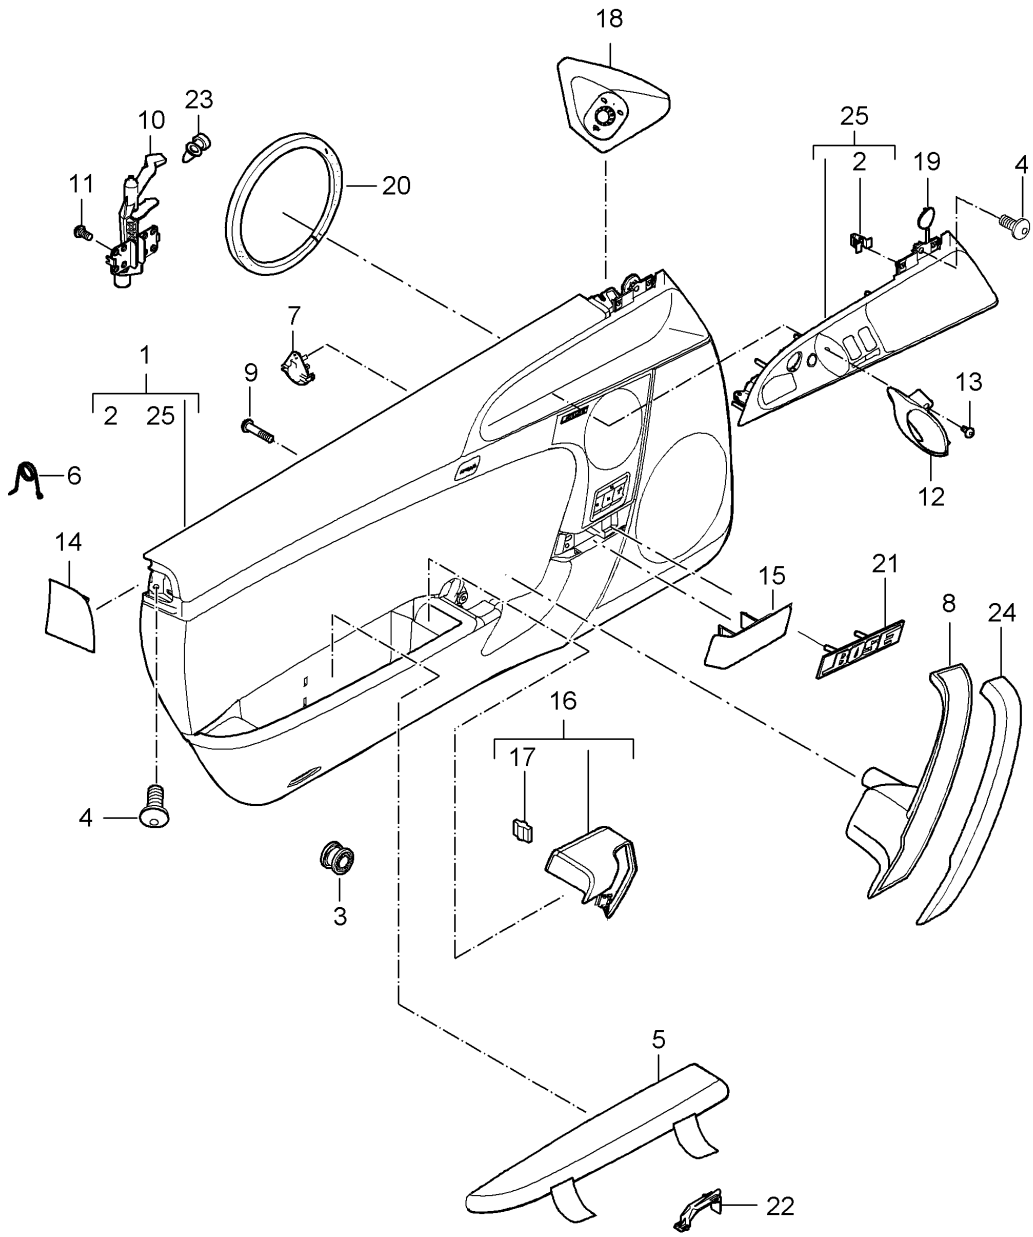

Model: 997 05

Model life 2005>>2008