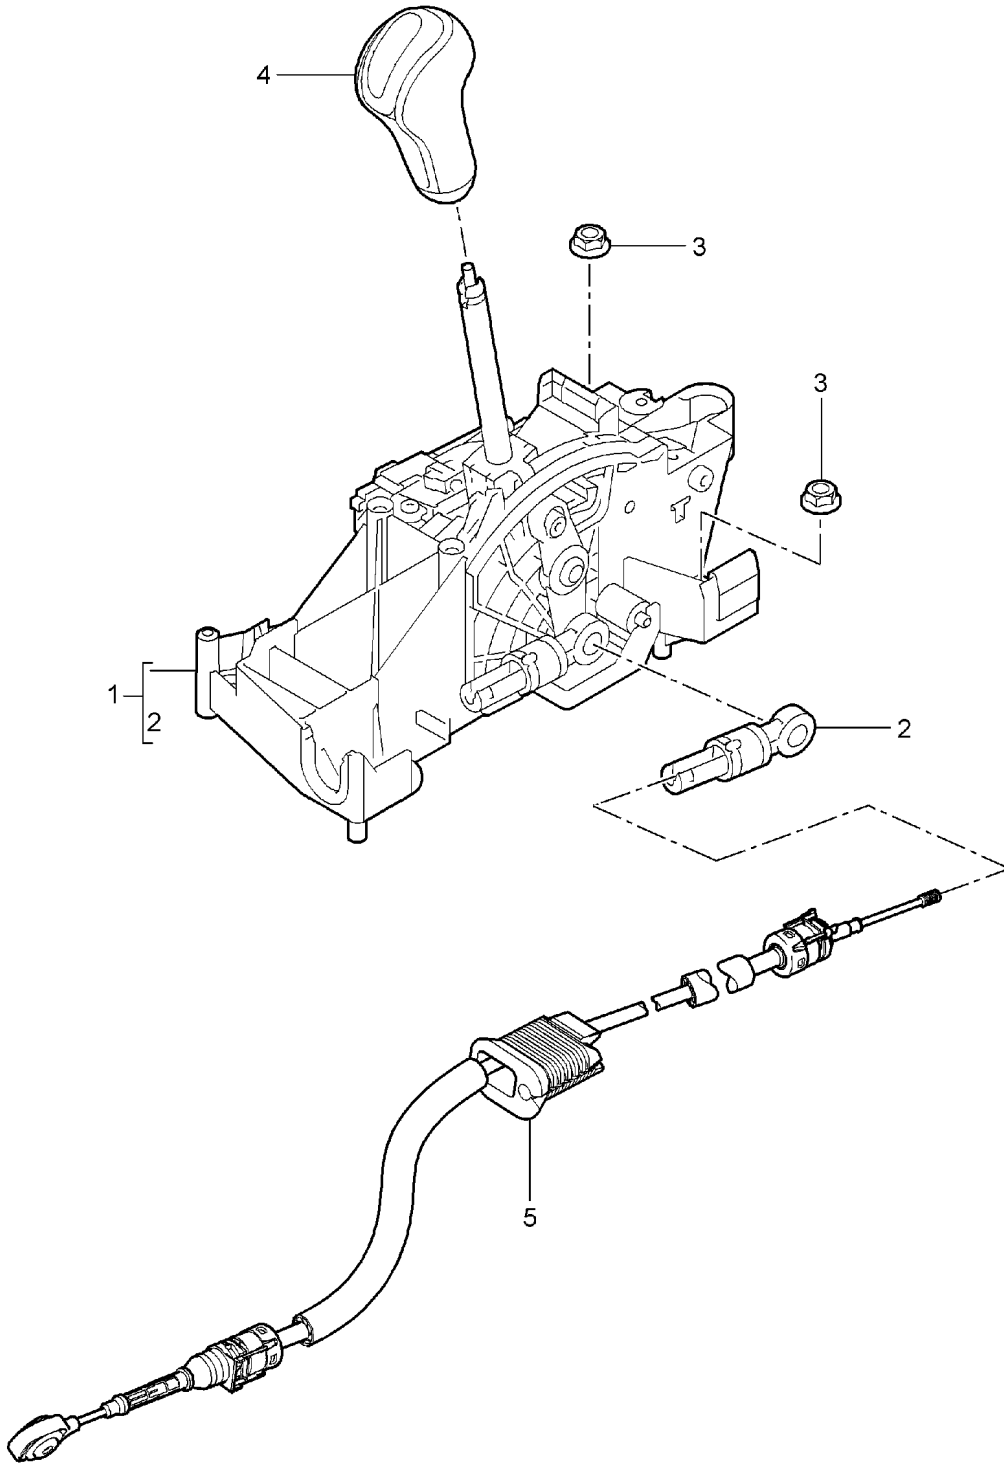

Model: 997 05

Model life 2005>>2008