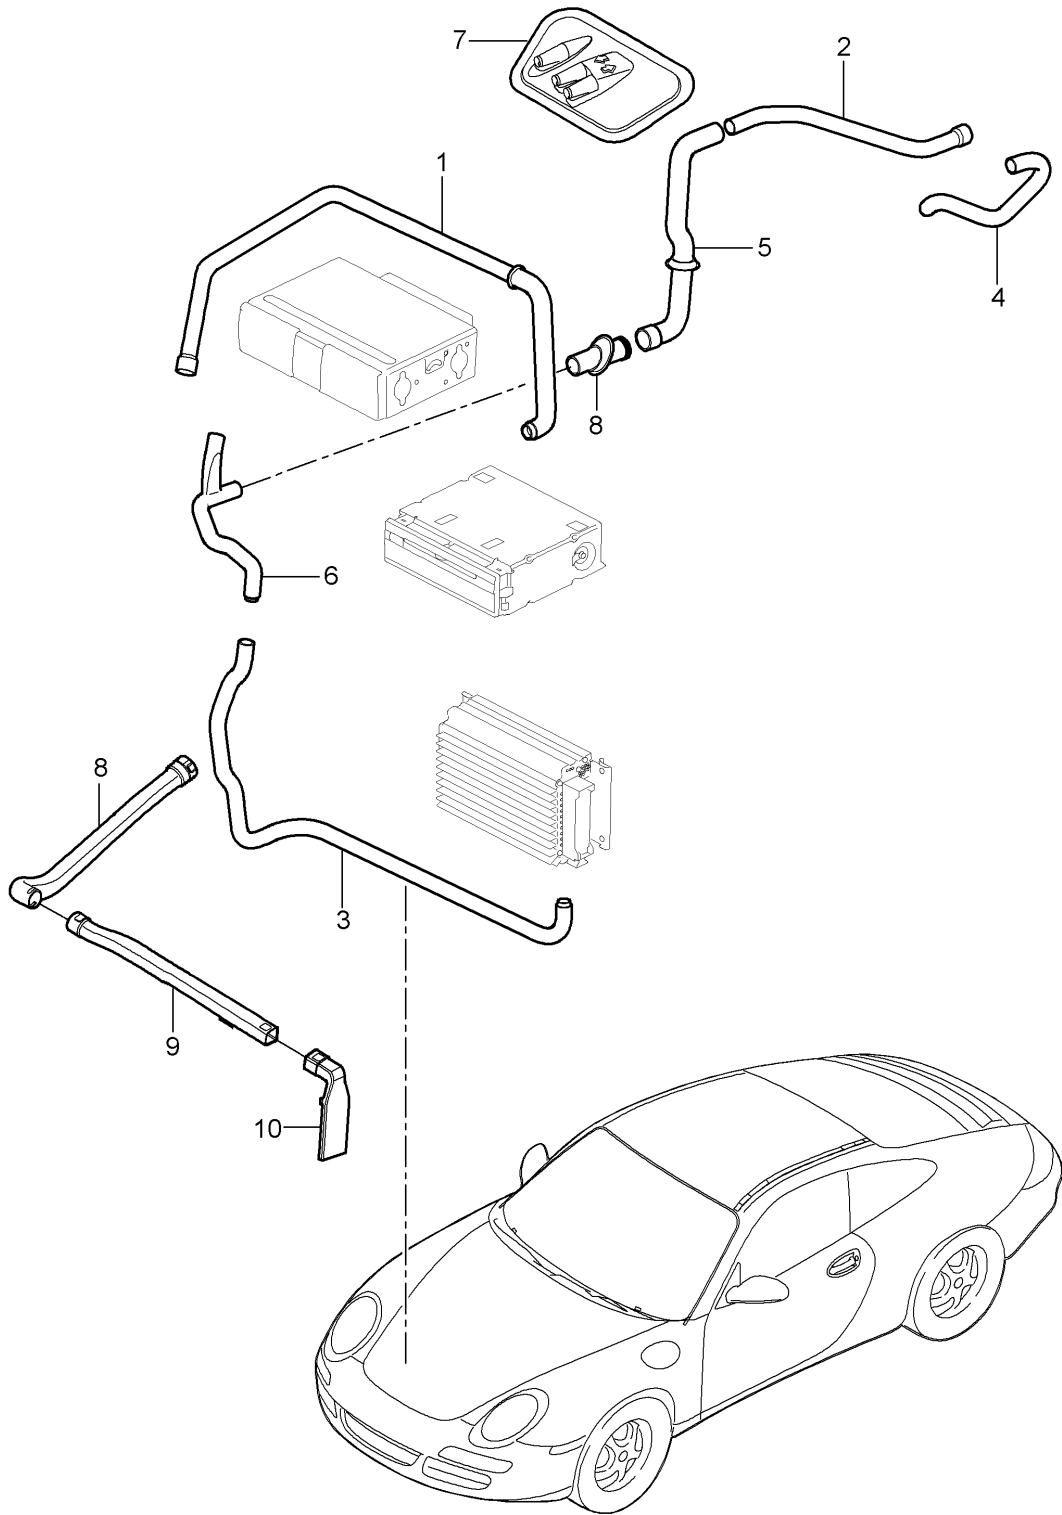

Model: 997 05

Model life 2005>>2008

Model: 997 05 Model life 2005>>2008

Pos	Part Number	Description	Remark	Qty	Model
		Luggage compartment Cooling			PR:575
1	997 572 588 00	Air guide DVD		1	PR:072,215, 670
(1)	997 572 588 01	Air guide DVD		1	PR:664,670
2	997 572 582 00	Air guide water box		1	PR:072,215, 553,670
3	997 572 590 00	Air guide Amplifiers		1	PR:072,215, 553,670
4	997 572 580 00	Air guide Air conditioner		1	PR:072,215, 553,670
5	997 572 584 03	Air guide filler plate		1	PR:072,215, 553,670
6	997 572 586 06	Air guide Amplifiers		1	PR:072,215, 670
(6)	997 572 586 02	Air guide Amplifiers		1	CARRERA 4
7	997 572 263 00	Seal		1	
8	997 572 586 03	Air guide Amplifiers		1	CARRERA 4 PR:575,664
9	997 572 586 04	Air guide Amplifiers		1	CARRERA 4 PR:575,664
10	997 572 586 05	Air guide Amplifiers		1	CARRERA 4 PR:575,664
-	997 572 593 01	connection piece		1	
-	999 703 009 40	Bungs		1