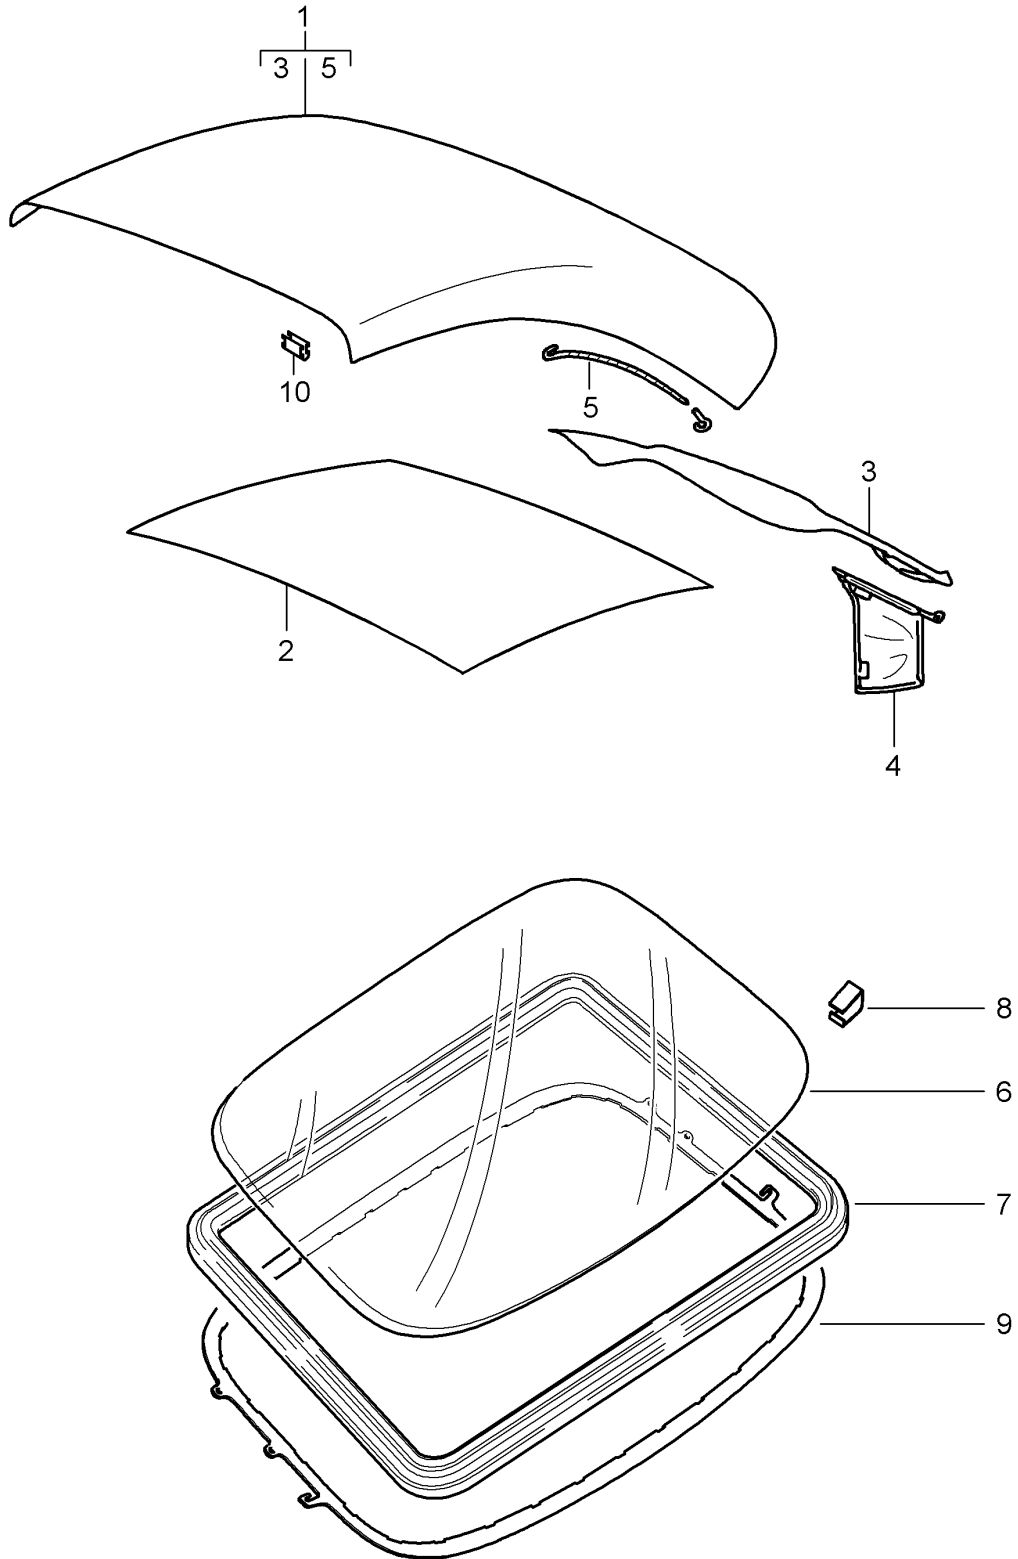

Model: 997 05 Model life 2005>>2008

Pos	Part Number	Description	Remark	Qty	Model
(12)	996 561 320 00	F >> 99-6S760 997 Order Pos. 15 + 16 F 99-6S756 019>> F 99-6S766 266>> F 99-6S750 546>> F 99-6S760 998>> Order Pos. 16 No longer use the part here roof frame seal Black F >> 99-6S756 018 F >> 99-6S766 265 F >> 99-6S750 545 F >> 99-6S760 997 Order Pos. 15 + 16 F 99-6S756 019>> F 99-6S766 266>> F 99-6S750 546>> F 99-6S760 998>> Order Pos. 16 No longer use the part here	right	1	
13	996 561 935 00	Filler piece Set		2	
15	997 561 913 02	Gasket set	left	1	
(15)	997 561 914 02	Gasket set Assembly kit pos. 6,8,9 roof frame	right front	1	
16	997 561 923 00	Gaskets	left	1	
(16)	997 561 924 00	Gaskets Assembly kit Pos. 11,12 roof frame	right rear	1	
17	997 561 813 00	Filler piece	left	1	
17	997 561 814 00	Filler piece	right	1	
18	996 561 745 00	Stop buffer	right	1	

Model: 997 05

Model life 2005>>2008