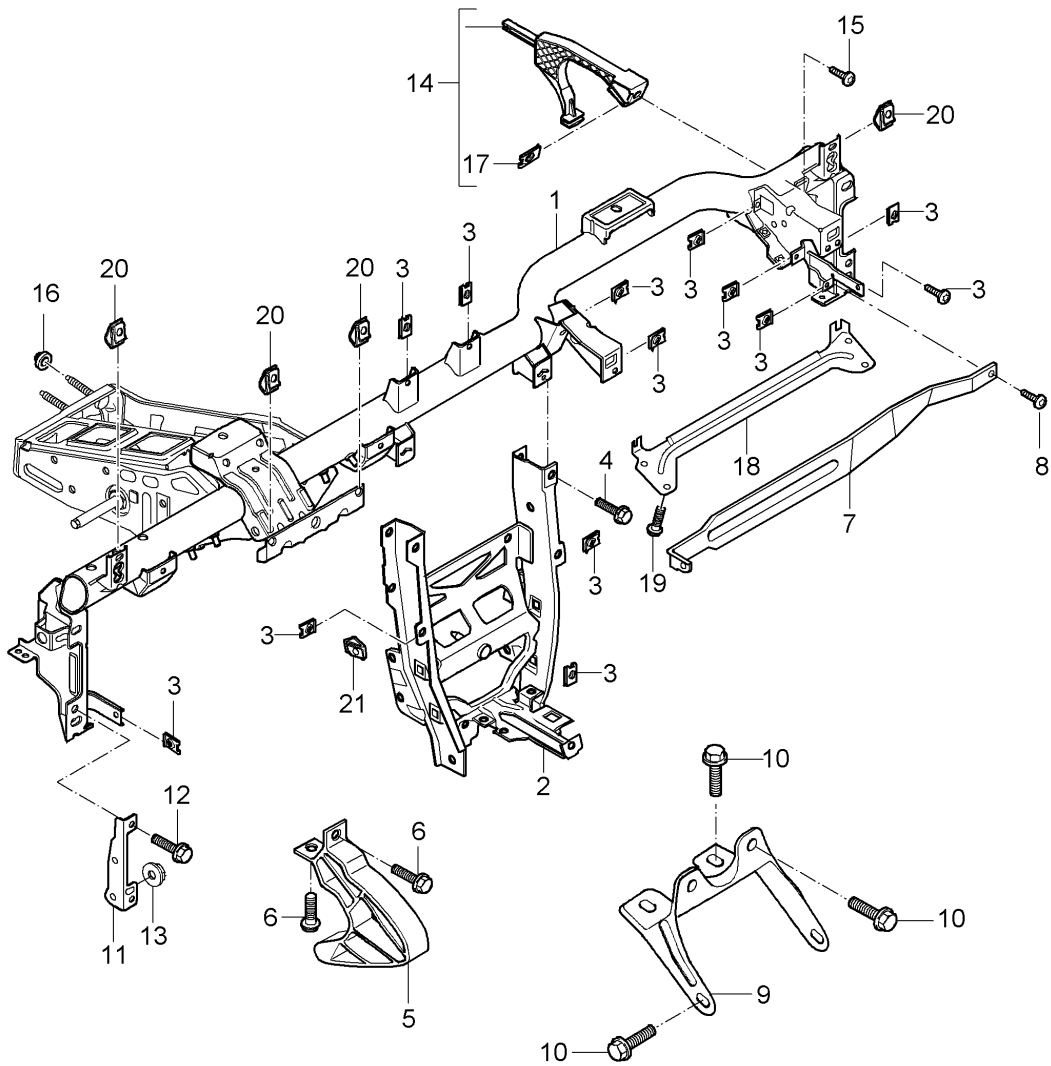

Model: 997 05

Model life 2005>>2008