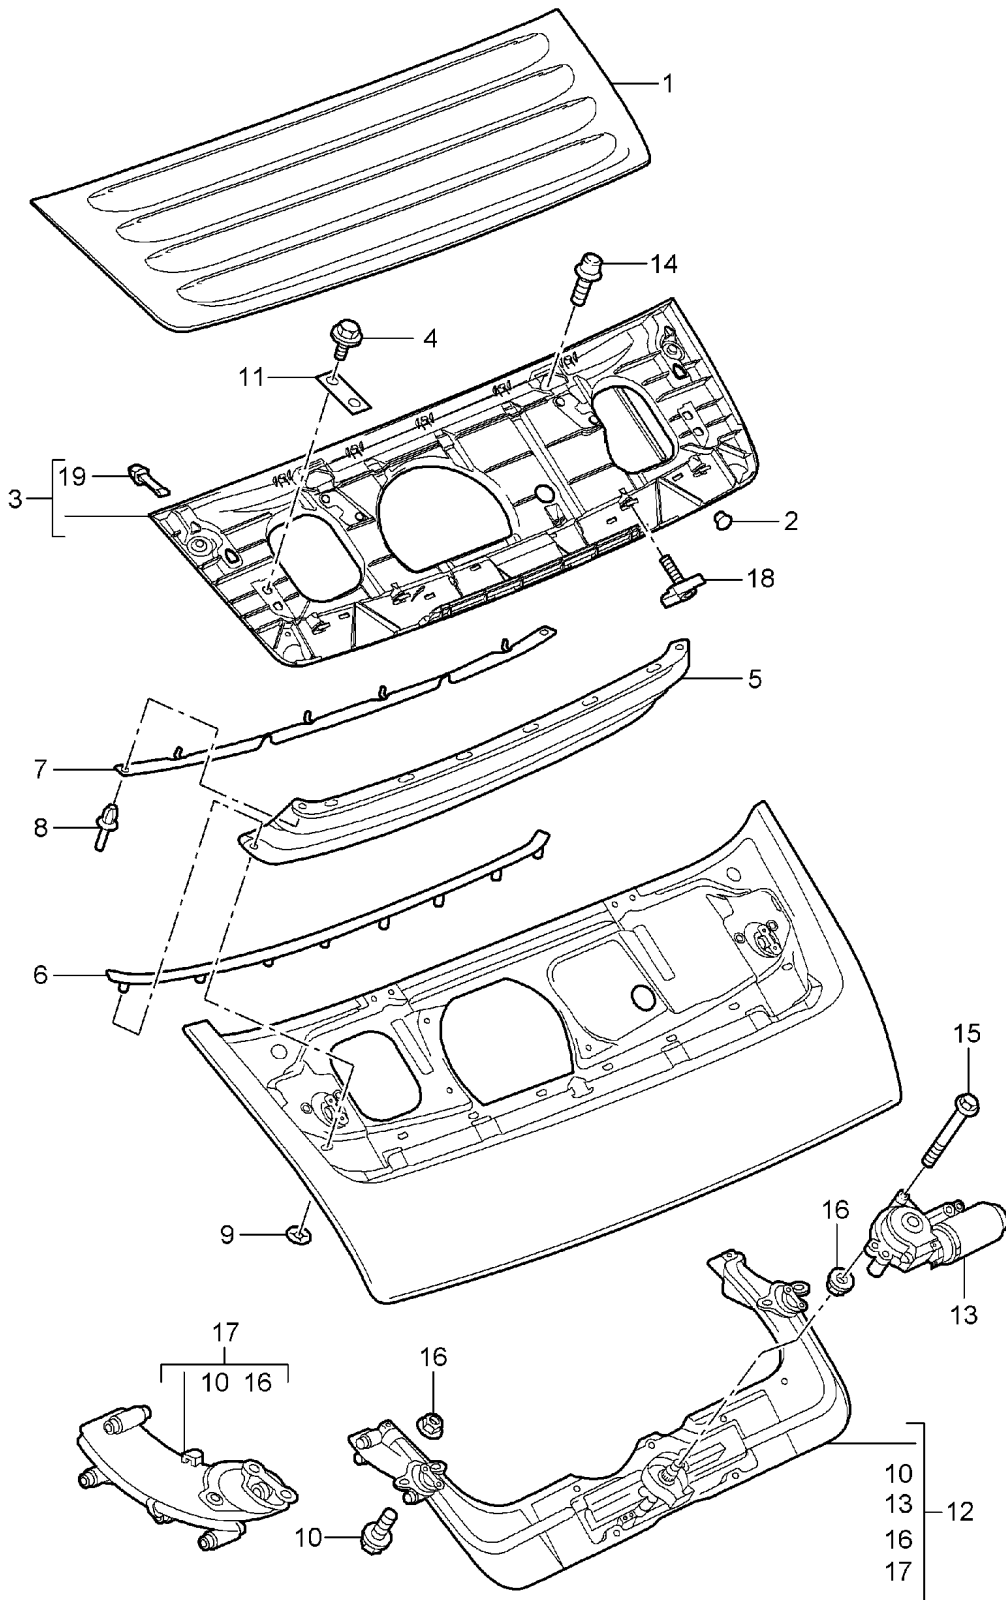

Model: 997 05

Model life 2005>>2008

Pos	Part Number	Description	Remark	Qty	Model
1	997 512 011 00	Cover	rear	1	
	997 512 011 00 GRV	Cover primed			
		primed			
		also use:			
-	000 043 204 38	sealant	000 043 204 38	1	
2	999 703 140 40	Rubber buffer		2	
3	997 512 611 00	Seal		1	
4	997 512 551 00	Gas filled strut	right	1	
5	999 167 051 02	Ball stud		2	
6	997 512 151 00	Hinge	left	1	
(6)	997 512 152 00	Hinge	right	1	
7	900 378 155 09	Hexagon bolt		4	
		M 6 X 16			
8	900 075 466 09	Bolt with washer		6	
		M 6 X 16			
9	996 512 153 00	Stop		2	
		Hinge			
10	997 512 213 01	Lock upper part		1	
11	999 073 248 09	Bolt with washer		2	
		M 6 X 16			
11	999 073 378 02	Discontinued part flat round head bolt		2	
		M 6 X 16			
12	997 512 053 00	Lock lower part		1	
13	N 910 664 01	Hexagon socket head bolt (combi)		2	
		M 6 X 40			
14	997 512 521 00	Cable		1	
		Emergency operation			
15	900 116 002 02	Retaining washer		1	
16	997 624 118 00	throttle control element		1	
17	997 624 046 00	Fan		1	
17	997 624 056 01	Fan		1	PR: XAA
18	999 703 451 40	Rubber grommet		3	
		9,0 x 14,0 x 1,5			
19	999 209 093 01	spacer sleeve		3	
20	999 073 417 01	fillister hd. bolt		3	
		M6 X 30			

Model: 997 05

Model life 2005>>2008