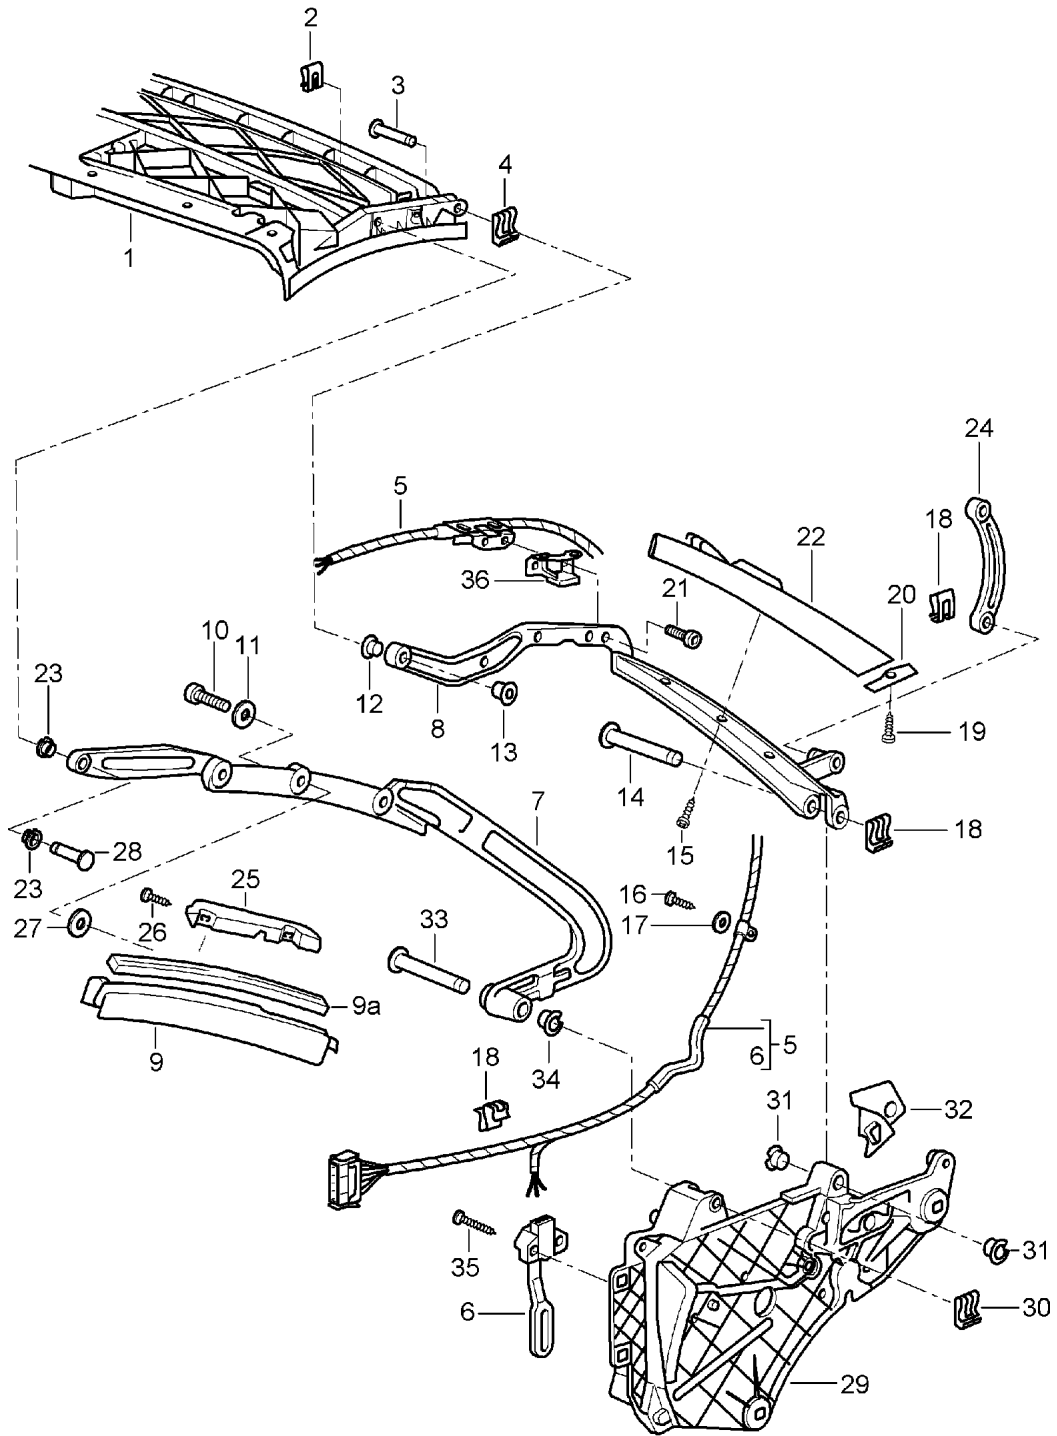

Model: 997 05

Model life 2005>>2008

Model: 997 05 Model life 2005>>2008

Pos	Part Number	Description	Remark	Qty	Model
1	997 561 905 00	top frame		1	
		Individual parts			
	997 561 905 00 A09	roof frame			
		Black			
-			also use:		
-	997 561 509 00	felt strip		1	
		60 x 25			
		See TPI			
		Group 8			
		Nr. 53			
2	999 166 075 02	securing clip		X	
3	999 088 050 30	Pin		2	
		8X27,8			
-	997 561 909 00	repair set		1	
		bush			
		Pin			
		fuse			
4	999 166 075 02	securing clip		X	
5	997 612 698 00	Wire set		1	
-	997 561 965 00	Protective sleeve		1	
6	996 613 313 02	Potentiometer		1	
7	996 561 335 00	roof frame	left	1	
(7)	996 561 336 00	roof frame	right	1	
8	996 561 339 00	roof frame	left	1	
(8)	996 561 340 00	roof frame	right	1	
9	996 561 355 00	Sealing frame	left	1	
(9)	996 561 356 00	Sealing frame	right	1	
9A	996 561 219 00	Seal		2	
		for			
		Sealing frame			
10	999 073 195 09	fillister hd. bolt		X	
		M 6X20			
11	900 151 006 09	Washer		X	
12	999 924 086 40	Bearing bush		4	
13	999 924 086 40	Bearing bush		4	
14	999 088 037 30	Pin		1	
15	999 919 153 09	fillister hd. bolt		X	
16	900 144 101 02	panel screw		X	
17	900 151 027 02	Washer		8	
18	999 166 076 02	securing clip		X	
		Discontinued part			
18	999 166 076 01	securing clip		x	
19	999 919 141 09	fillister hd. bolt		4	
20	996 561 239 00	roof frame seal	left	1	
(20)	996 561 240 00	roof frame seal	right	1	
21	N 014 128 13	fillister hd. bolt		4	
		M5X8			
22	996 561 319 00	roof frame seal	left	1	
	996 561 319 00 A09	Black			
(22)	996 561 320 00	roof frame seal	right	1	
	996 561 320 00 A09	Black			
23	999 924 086 40	Bearing bush		8	
24	996 561 051 01	Lever	left	1	
(24)	996 561 052 01	Lever	right	1	
25	996 561 535 00	Guide	left	1	
(25)	996 561 536 00	Guide	right	1	
26	999 919 141 09	fillister hd. bolt		4	
27	999 025 267 09	Washer		8	
28	999 088 049 30	Pin		2	
		8x32,8			
29	996 561 443 00	Convertible top support	left	1	
(29)	996 561 444 00	Convertible top support	right	1	
30	999 166 076 02	securing clip		6