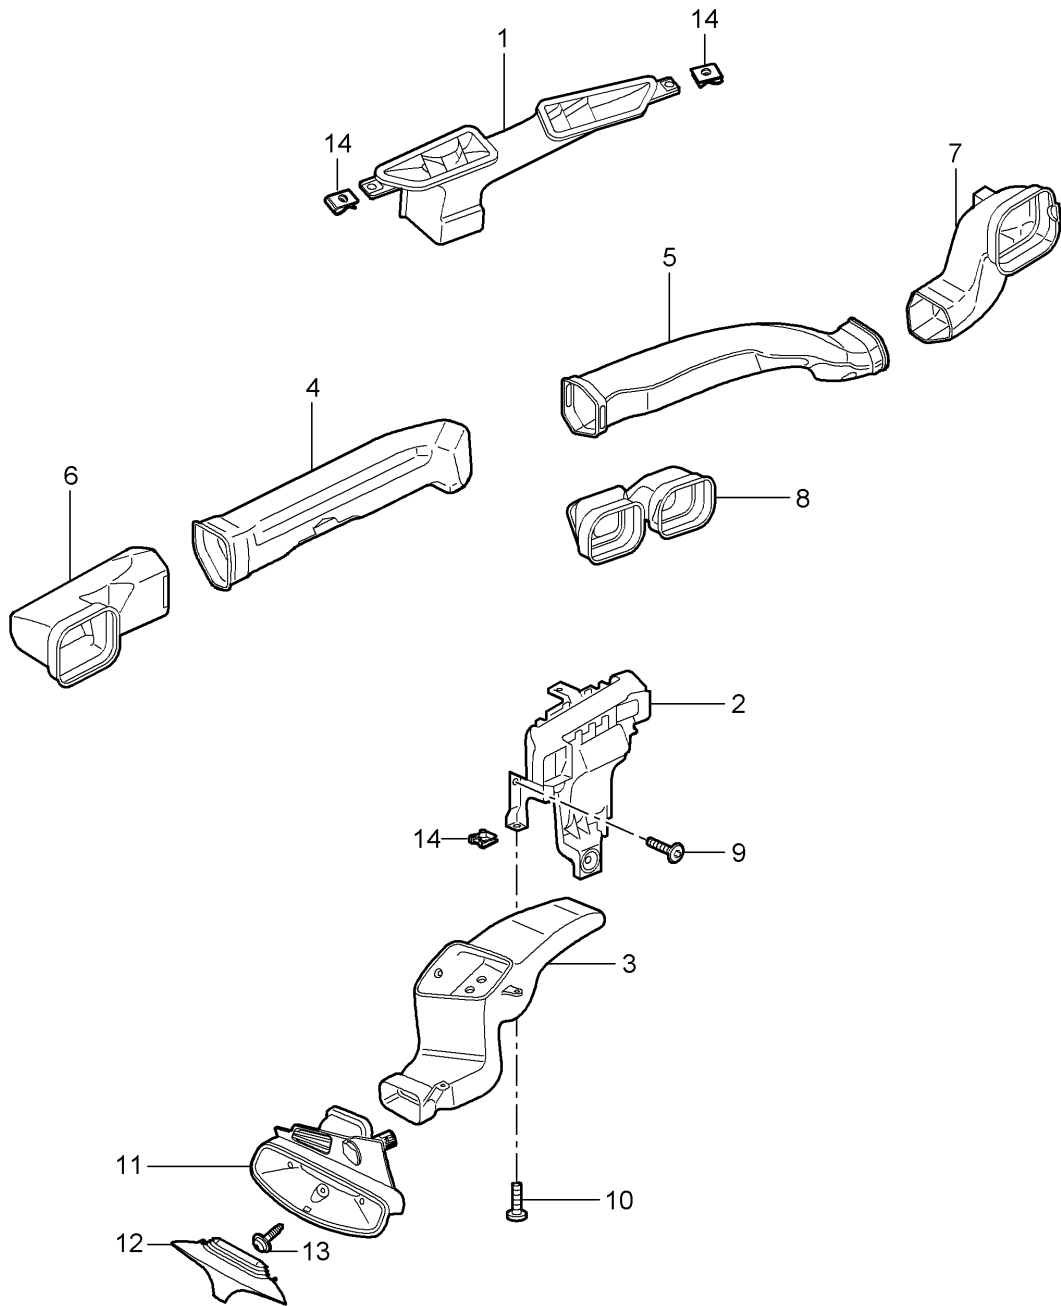

Model: 997 05

Model life 2005>>2008