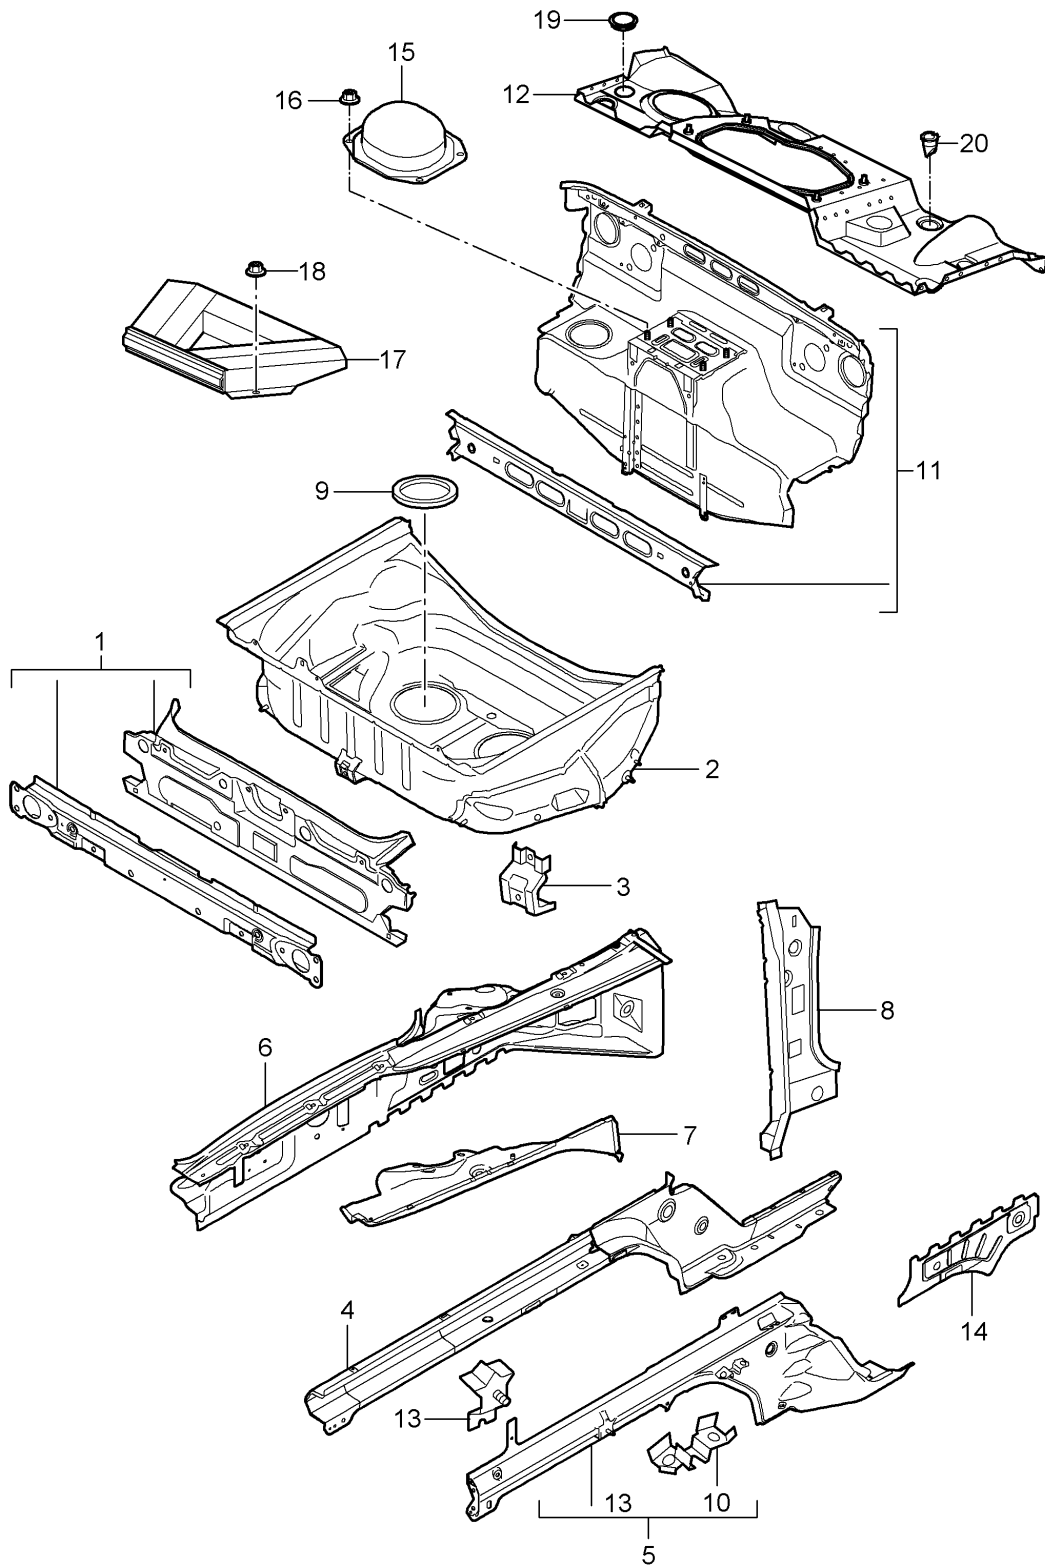

Model: 997 05

Model life 2005>>2008