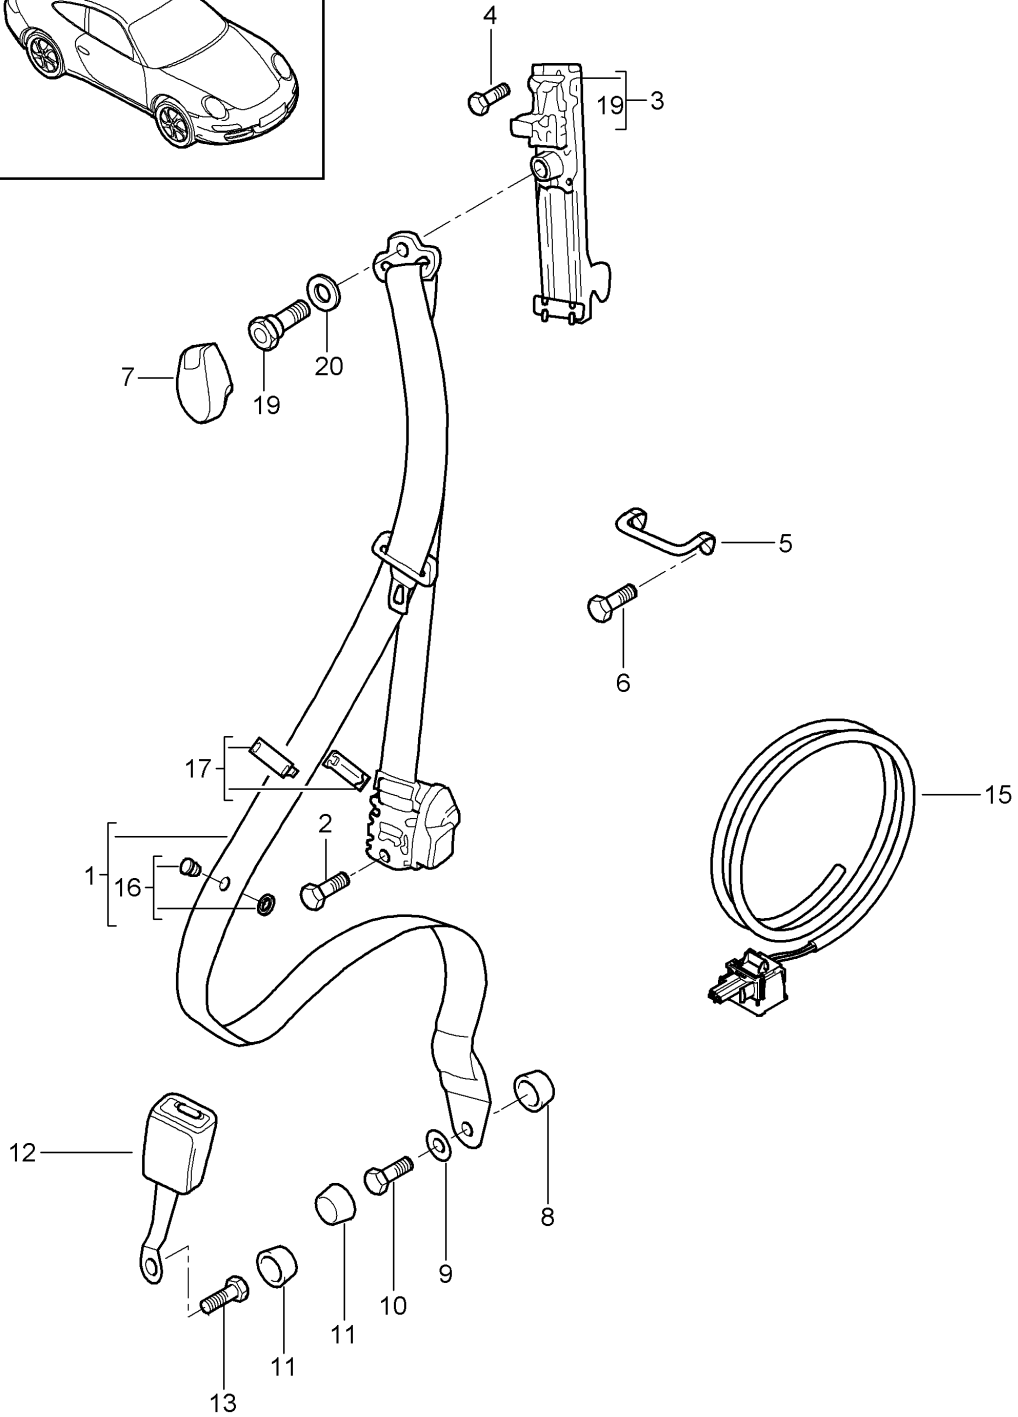

Model: 997 05

Model life 2005>>2008