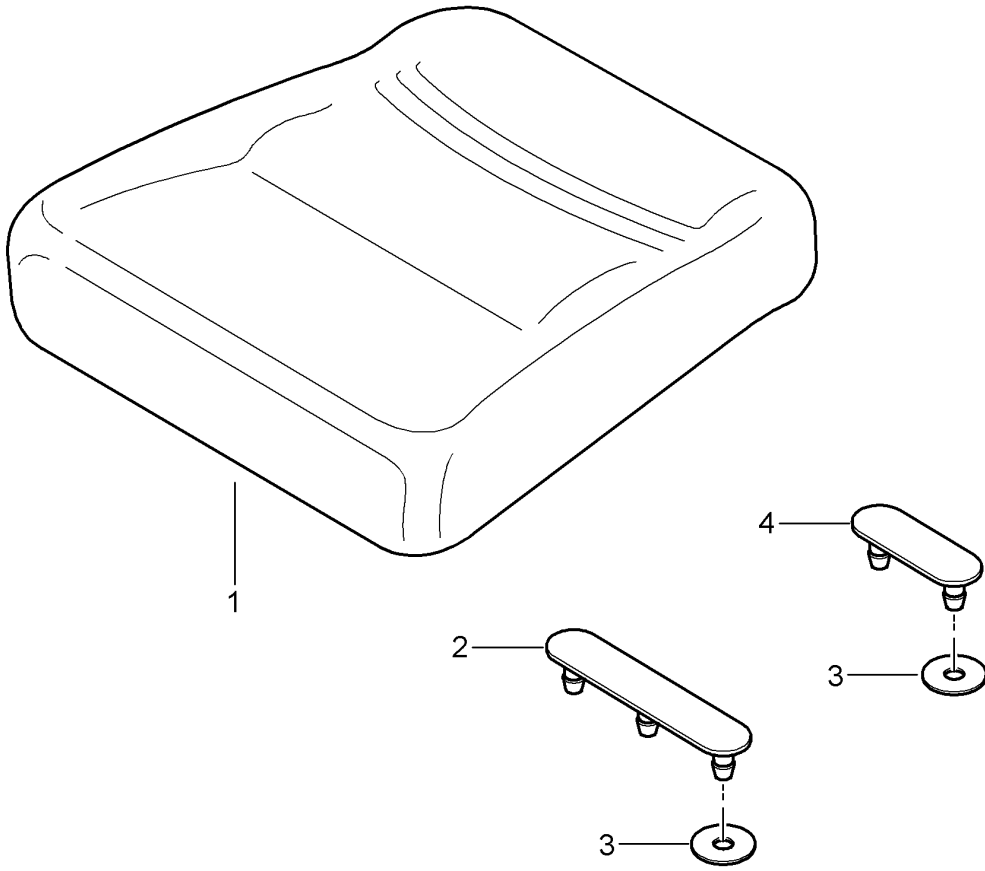

Model: 997 05

Model life 2005>>2008

Pos	Part Number	Description	Remark	Qty	Model
12	997 522 322 00 01C	Satin black			
	996 522 315 00	Rosette	left	1	PR:685
	996 522 315 00 01C	Satin black			
(12)	996 522 316 00	Rosette	right	1	PR:685
	996 522 316 00 01C	Satin black			
13	996 522 653 00	Spring lock		2	PR:685
14	999 507 630 01	Clip Actuator button		2	PR:685
15	996 522 281 02	lock Backrest	left	1	PR:685
(15)	996 522 282 02	lock Backrest	right	1	PR:685
16	997 522 771 00	Cover panel	left	1	PR:685
	997 522 771 00 01C	Satin black			
(16)	997 522 772 00	Cover panel	right	1	PR:685
	997 522 772 00 01C	Satin black			
17	997 803 721 00	bracket for child seat Connecting plate Back seat backrest		1	PR:335,479
18	999 073 049 02	panel screw ST 4,3 X 16		4	PR:685
19	900 269 028 03	countersunk bolt M 8 X 30		4	PR:685
20	900 145 041 07	panel screw B 3,5 X 16		4	PR:685
21	900 067 358 09	Bolt with washer M 5 X 16		1	PR:685

Model: 997 05

Model life 2005>>2008