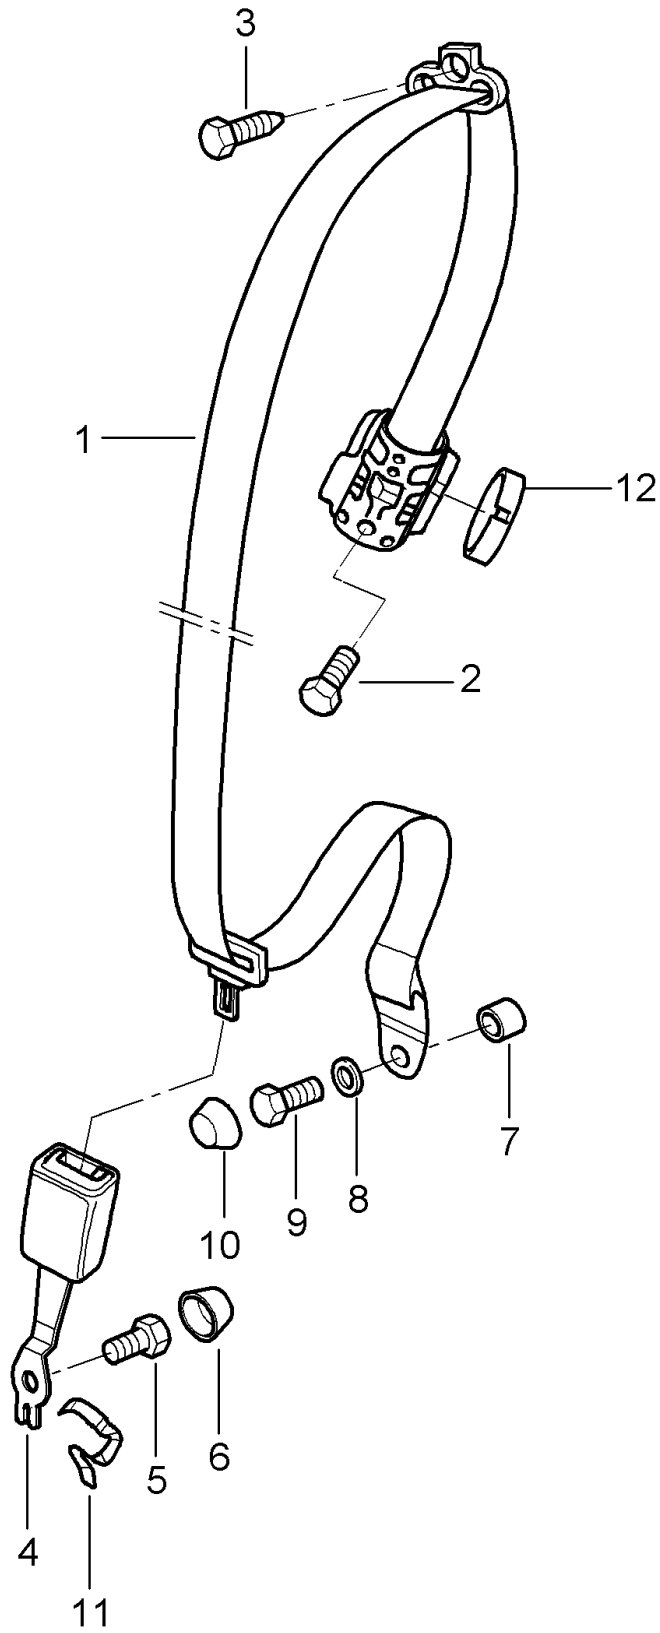

Model: 997 05

Model life 2005>>2008

Pos	Part Number	Description	Remark	Qty	Model
1	997 803 035 02	Seat belt Three-point safety belt	rear left	1	COUPE
	997 803 035 02 V02	Speed yellow			
	997 803 035 02 N13	guards red (Porsche)			
	997 803 035 02 U01	silver			
	997 803 035 02 A23	Black			
(1)	997 803 036 02	Three-point safety belt	right	1	
	997 803 036 02 V02	Speed yellow			
	997 803 036 02 N13	guards red (Porsche)			
	997 803 036 02 U01	silver			
	997 803 036 02 A23	Black			
2	999 075 070 09	Hexagon bolt		2	
3	999 075 057 09	Hexagon bolt		2	
4	996 803 165 01	Belt latch	left	1	
(4)	996 803 166 01	Belt latch	right	1	
5	999 075 070 09	Hexagon bolt		2	
6	811 857 845	Cover cap		2	
7	999 924 064 02	spacer sleeve Discontinued part		2	
7	999 924 064 01	spacer sleeve		2	
8	211 857 771	Washer		2	
9	999 075 073 09	Hexagon bolt		2	
10	811 857 845	Cover cap		2	PR:193
11	996 551 745 00	Securing clip	left	2	
(11)	996 551 746 00	Securing clip	right	2	

Model: 997 05

Model life 2005>>2008