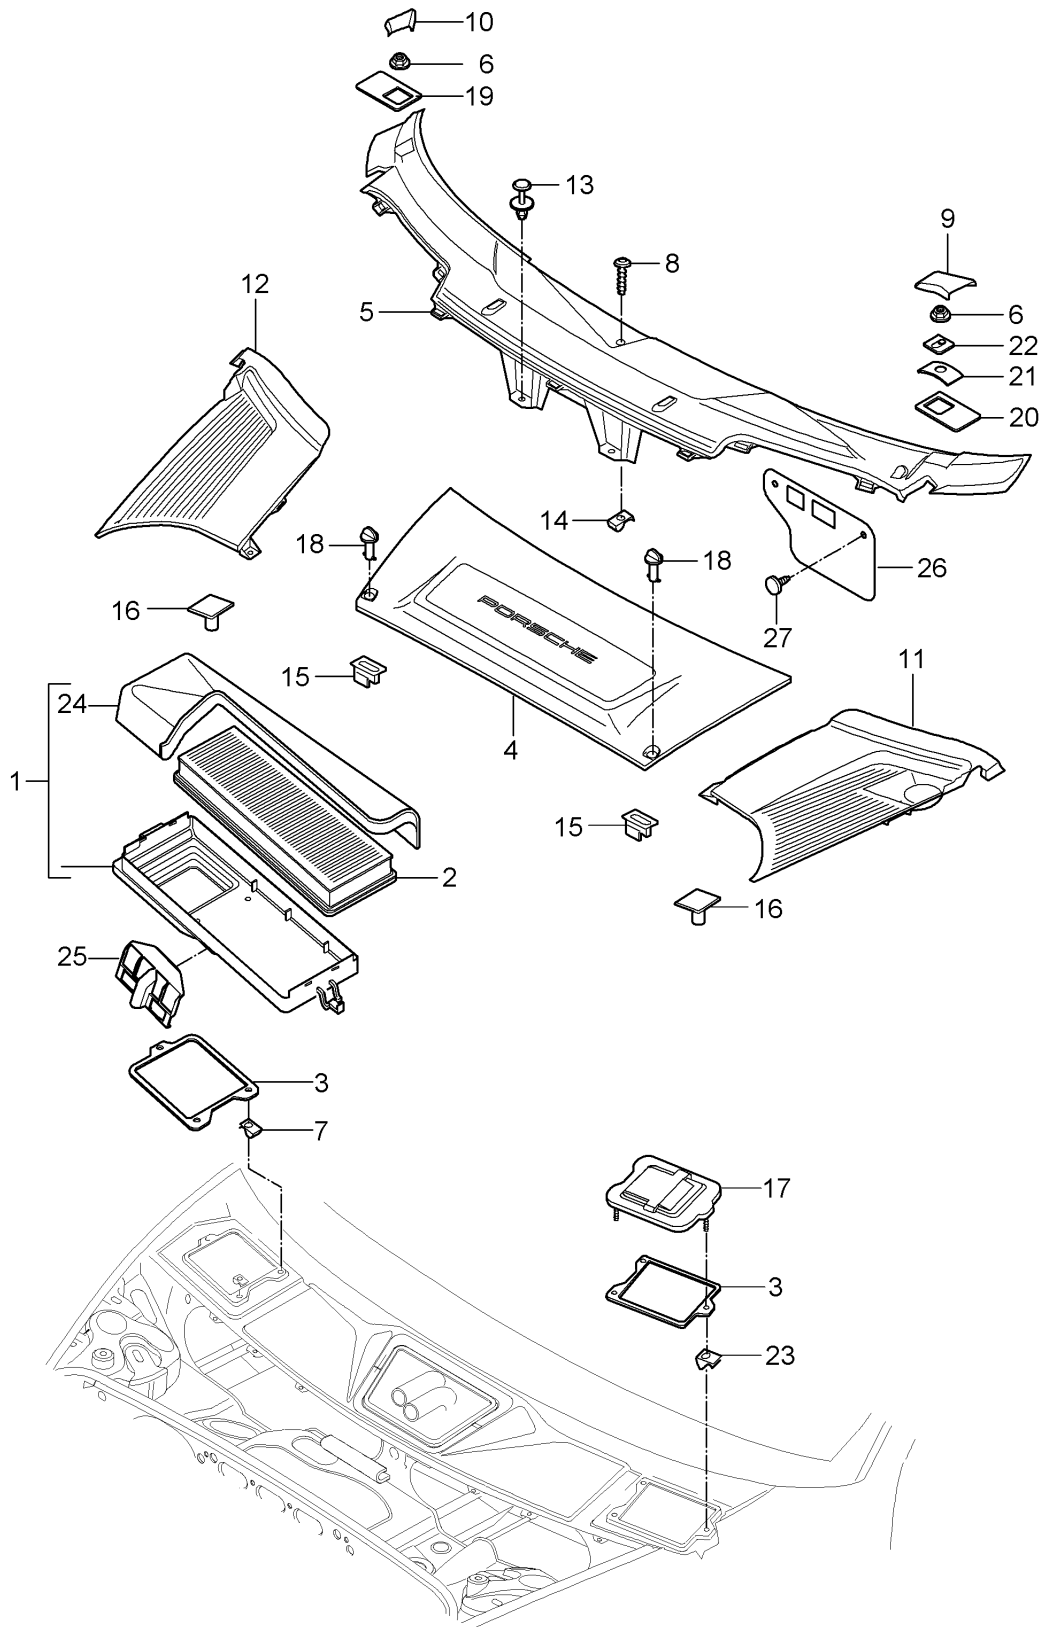

Model: 997 05

Model life 2005>>2008

Model: 997 05 Model life 2005>>2008

Pos	Part Number	Description	Remark	Qty	Model
1	997 572 019 04	Particulate filter housing	lhd	1	PR:098
1	997 572 019 05	Cowl panel covering housing	rhd	1	PR:099
2	997 571 219 01	Dust and pollen filter		1	
3	997 572 221 00	Seal		2	
4	997 572 567 04	Battery cover		1	
	997 572 567 04 FMT	Black Battery			
(4)	997 572 729 02	Dust and pollen filter insert Particulate filter	lhd	1	PR:098
(4)	997 572 729 03	Dust and pollen filter insert Particulate filter	rhd	1	PR:099
5	997 572 563 08	Cover Scuttle	lhd	1	PR:098
	997 572 563 08 FMT	Black			
5	997 572 563 05	Cover	rhd	1	PR:099
		D >> - MJ 2005 Discontinued part			
	997 572 563 05 FMT	Black			
(5)	997 572 563 09	Cover Scuttle	rhd	1	PR:099
		D - MJ 2006>>			
	997 572 563 09 FMT	Black			
6	999 076 071 02	Hexagon nut M6		2	
7	999 507 348 01	panel nut		3	
8	N 906 487 02	Oval hexagon socket head bolt		1	
9	997 572 569 04	Cover cap	left	2	PR:098
	997 572 569 04 FMT	Black			
9	997 572 569 05	Cover cap	left	2	PR:099
	997 572 569 05 FMT	Black			
10	997 572 570 04	Cover cap	right	1	PR:098
	997 572 570 04 FMT	Black			
10	997 572 570 05	Cover cap	right	1	PR:099
	997 572 570 05 FMT	Black			
11	997 572 361 06	Plenum chamber cover	left	1	
		Discontinued part			
	997 572 361 06 02A	Black			
11	997 572 361 07	Plenum chamber cover	left	1	
	997 572 361 07 02A	Black			
12	997 572 362 07	Plenum chamber cover	right	1	
		Discontinued part			
	997 572 362 07 02A	Black			
12	997 572 362 08	Plenum chamber cover	right	1	
	997 572 362 08 02A	Black			
13	999 507 497 40	Spreader rivet 8 X 14		2	
14	999 507 834 41	expanding nut ST 4,8		1	
15	999 590 046 40	Cam disc		2	
16	999 902 046 40	catch		1	
17	997 572 419 02	Cover		2	
		D >> - MJ 2007			
17	997 572 419 03	Cover		2	
		D - MJ 2008>> - MJ 2008			
18	997 572 867 00	Locking bolt		2	
	997 572 867 00 02A	Black			
18	997 572 867 01	Locking bolt		2	
	997 572 867 01 02A	Black			
19	997 572 842 00	Pressure plate (passenger side)		1	
		D >> - MJ 2006