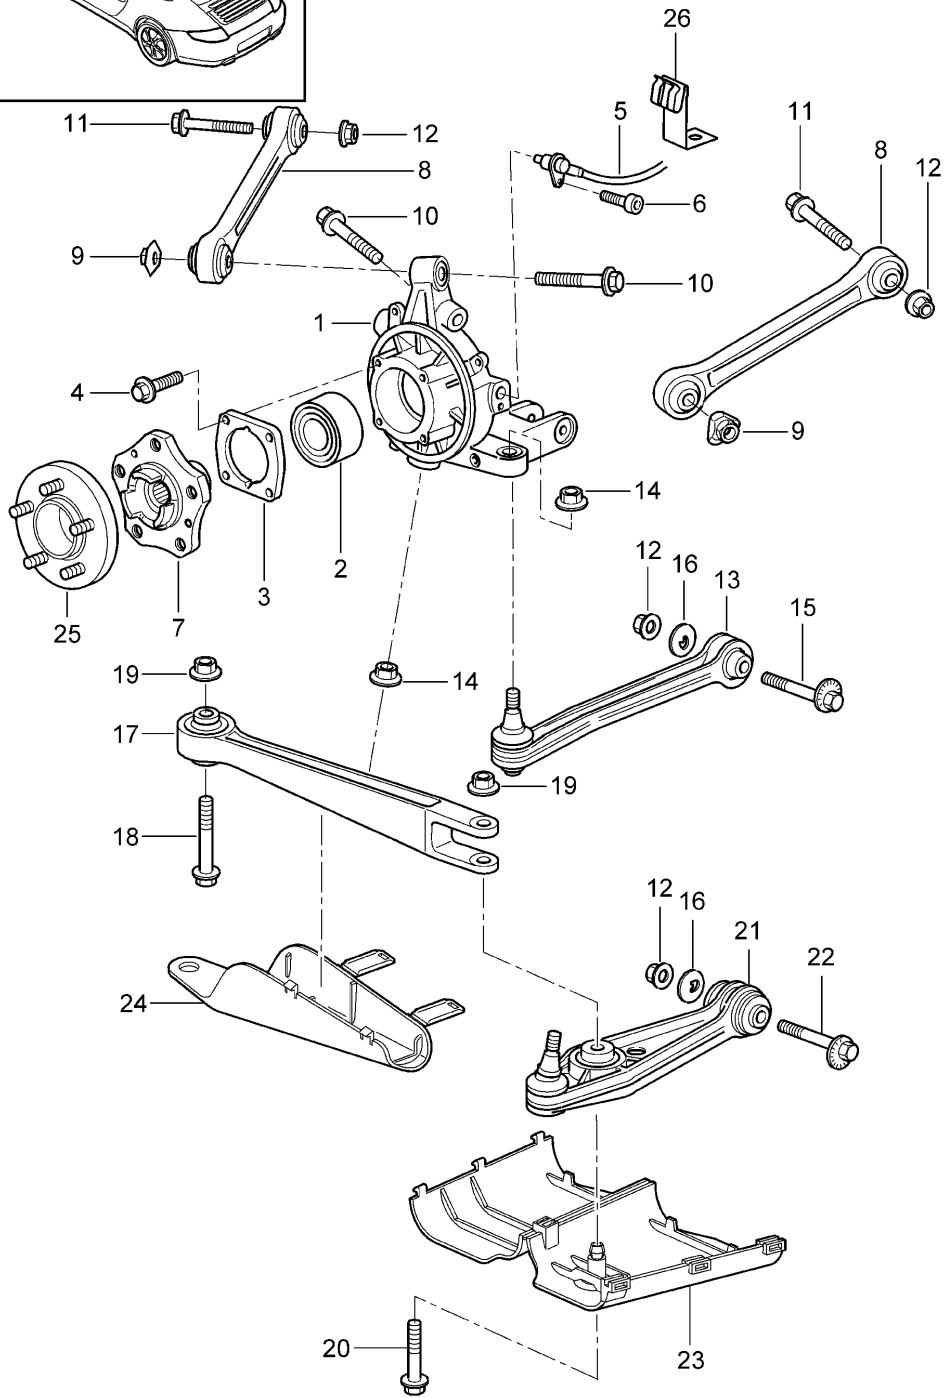

Model: 997 05

Model life 2005>>2008

Pos	Part Number	Description	Remark	Qty	Model
12	997 618 223 01	M 6 Accelerator sensor Airbag Front		2	
13	999 084 638 01	Hexagon nut m 6 SB		2	

Model: 997 05

Model life 2005>>2008