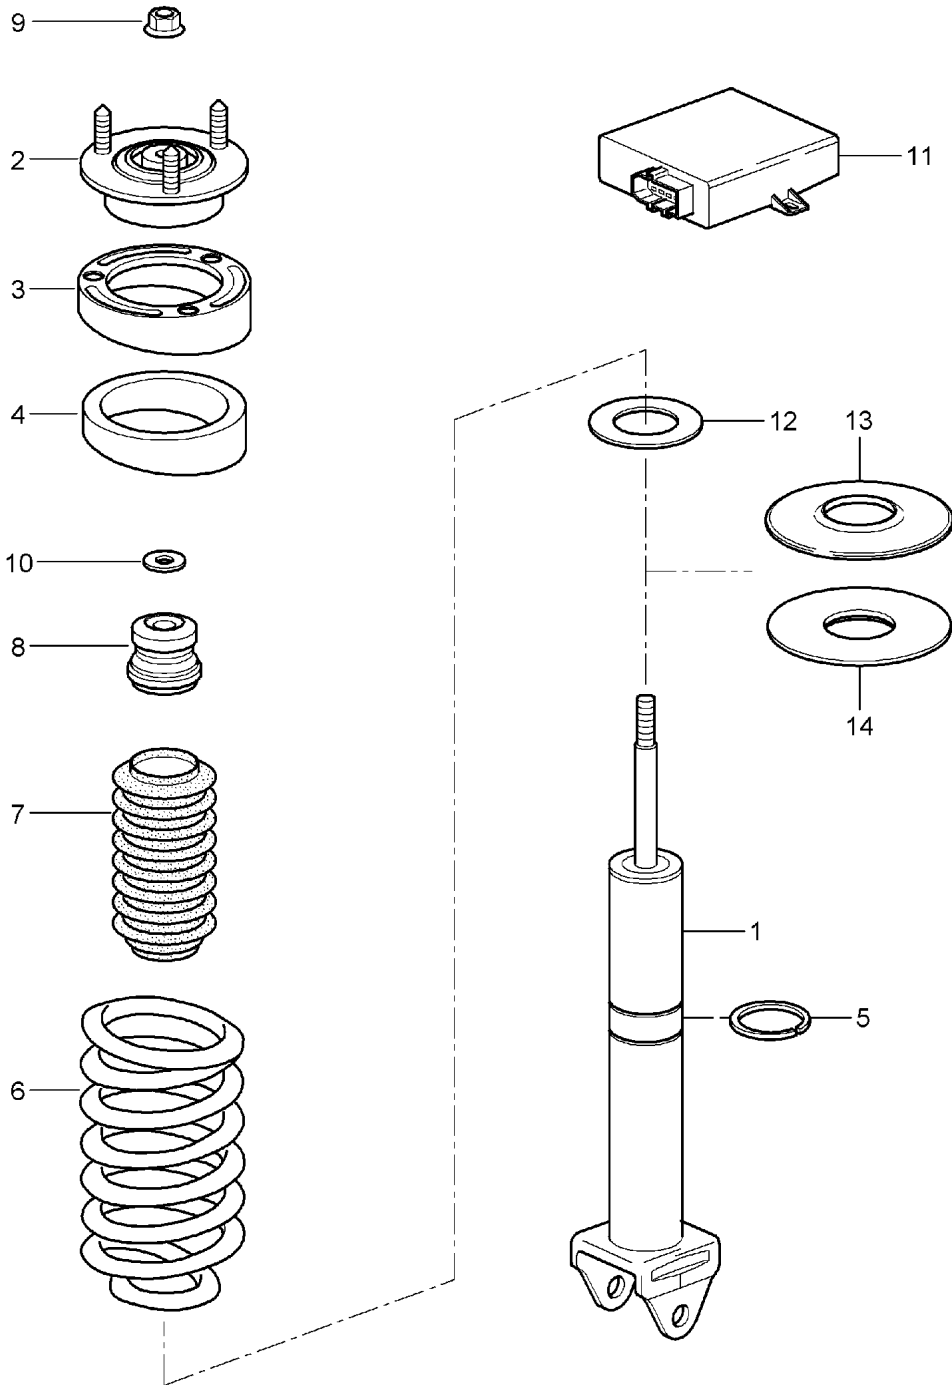

Model: 997 05 Model life 2005>>2008

Pos	Part Number	Description	Remark	Qty	Model
		Drive shaft			
		Wheel hub			
1	997 332 024 02	Drive shaft		2	PR:480
(1)	997 332 024 03	Drive shaft		2	PR:249
2	900 067 229 09	Socket head bolt M 10 X 48,4		12	PR:480
		Discontinued part			
(2)	900 067 229 01	Socket head bolt M 10 X 48,4		12	PR:480
(2)	999 510 043 09	Socket head bolt M 10 X 61		12	PR:249
(3)	996 332 191 00	Spacer		6	
4	911 332 257 00	terminal 73 MM		2	
5	996 332 257 00	Clip 34 MM		2	
6	900 041 014 00	Securing ring		2	
7	997 331 605 00	Wheel hub		2	
		Discontinued part			
7	997 331 605 01	Wheel hub		2	
8	999 084 641 02	Locknut M 22 X 1,5		2	
9	000 043 110 01	Grease 1 100-gramme tube		X	
(9)	000 043 205 36	sealant 1 100-gramme tube		X	
10	996 332 293 00	Dust bellows		2	
11	928 332 267 01	End cap		2	
		Discontinued part			
11	997 332 267 00	End cap		2	
12	996 332 030 00	Joint		2	
13	996 332 293 00	Dust bellows		2	
14	911 332 257 00	terminal		2	
15	996 332 257 00	Clip		2	
(16)	996 332 229 01	Spacer ring		2	
17	996 332 259 00	Bellow support for Dust bellows		2	

Model: 997 05

Model life 2005>>2008