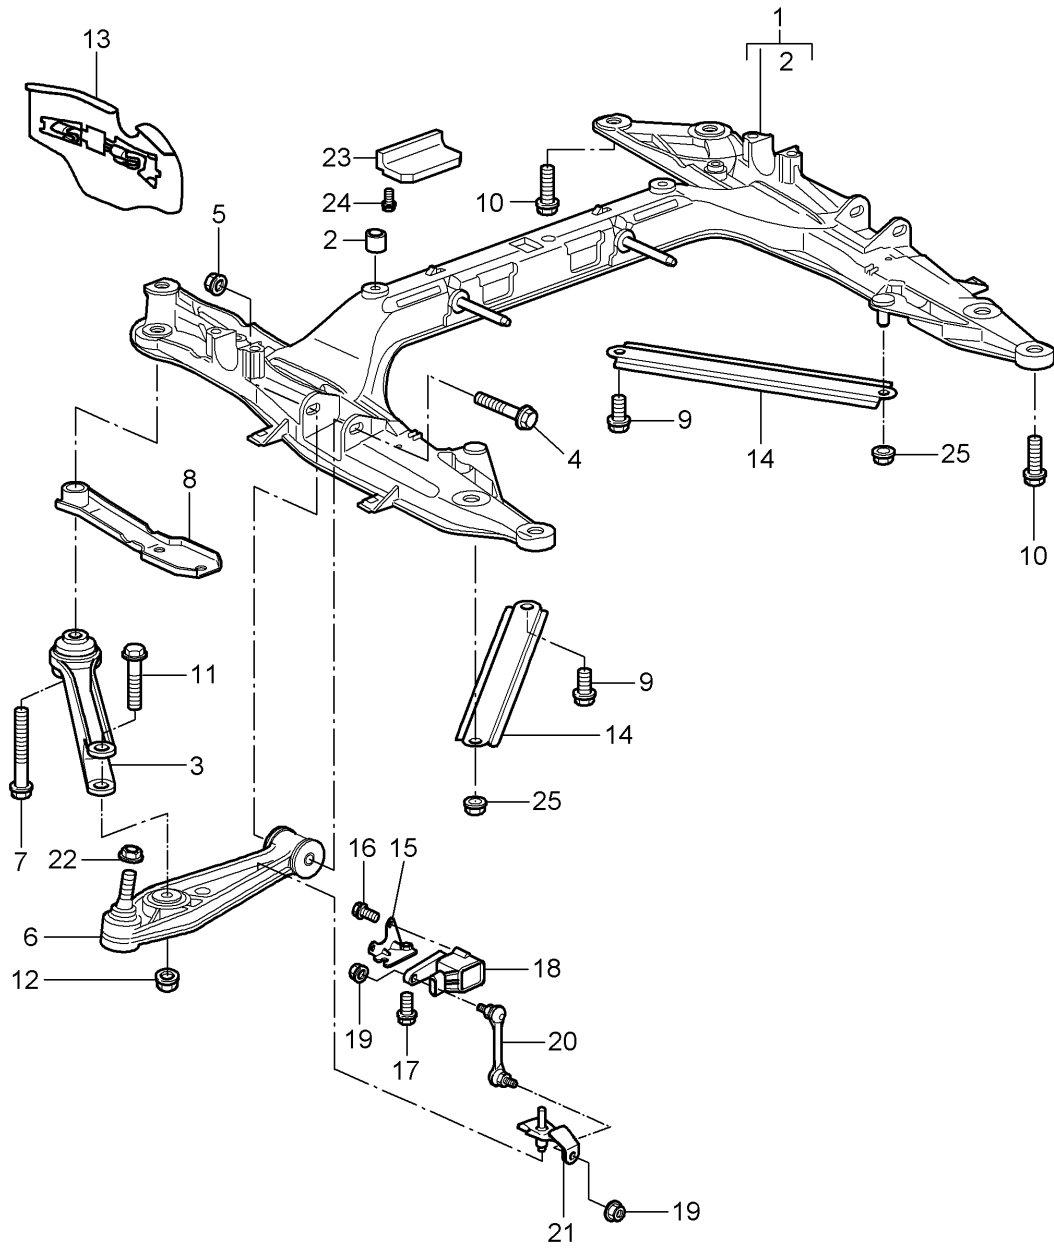

Model: 997 05

Model life 2005>>2008

Model: 997 05 Model life 2005>>2008

Pos	Part Number	Description	Remark	Qty	Model
1	997 341 081 04	Cross member Wishbone Cross member		1	CARRERA 2 CARRERA 2S
(1)	997 341 081 06	Discontinued part Cross member		1	CARRERA 2 CARRERA 2S
(1)	997 341 081 11	Cross member		1	CARRERA 4 CARRERA 4S
				1	TARGA
				1	TARGA S
2	900 197 070 00	D - MJ 2006>> spring pin 13 X 14		1	
3	997 341 043 00	Guide		2	
4	900 378 165 09	Hexagon bolt M 12 X 1,5 X 95		2	
5	999 084 445 01	Locknut M 12 X 1,5		2	
6	997 341 053 00	Wishbone D - MJ 2005>> - MJ 2005		2	
(6)	997 341 053 03	Discontinued part Wishbone		2	
7	900 378 241 09	Hexagon bolt M 14 X 1,5 X 120		2	CARRERA 2 CARRERA 2S
(7)	999 072 050 09	Discontinued part Hexagon bolt M 14 X 1,5 X 120		2	CARRERA 4
				2	CARRERA 4S
				2	TARGA
				2	TARGA S
8	997 341 145 01	plate		2	CARRERA 2 CARRERA 2S
(8)	997 341 145 05	Discontinued part plate		2	CARRERA 4 CARRERA 4S
				2	TARGA
				2	TARGA S
9	999 072 047 09	Hexagon bolt M 12 X 1,5 X 30		4	
(9)	999 072 047 01	Discontinued part Hexagon bolt		4	
(10)	900 378 072 01	M 12 x 1,5 x 30 Hexagon bolt	front	2	
10	900 378 192 09	M 12 X 1,5 X 30 Hexagon bolt	rear	2	
		M 14 X 1,5 X 50 Discontinued part			
10	900 378 192 01	Hexagon bolt	rear	2	
		M 14 x 1,5 x 50			
11	900 378 279 09	Hexagon bolt M 14 X 1,5 X 95		2	
(11)	900 378 279 01	D >> - MJ 2007 Hexagon bolt		2	
		M 14 X 1,5 X 95			
12	900 380 012 09	D - MJ 2008>> Hexagon nut		2	
		M 14 X 1,5			
12	900 380 012 01	Discontinued part Hexagon nut		2	
		M 14 X 1,5			
13	996 341 483 05	Spoiler	left	1	
(13)	996 341 484 05	Spoiler	right	1	
14	997 504 433 00	Brace		2	CARRERA 2