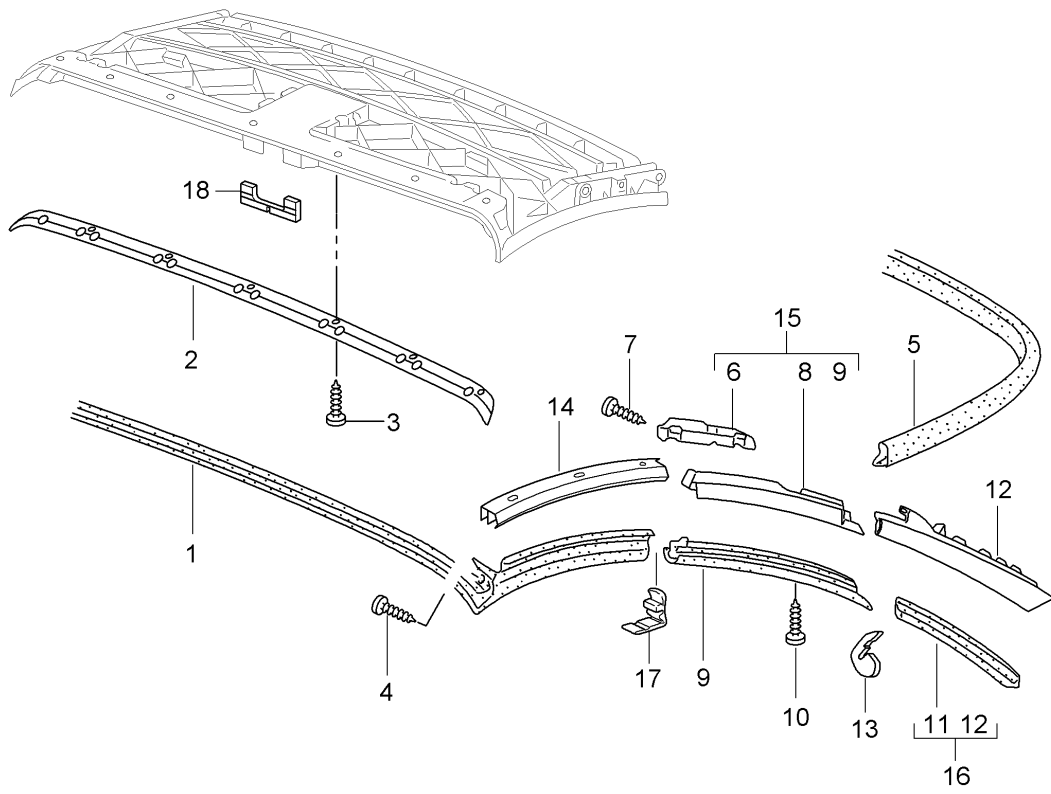

Model: 997 05

Model life 2005>>2008

Pos	Part Number	Description	Remark	Qty	Model
30	999 166 076 01	Discontinued part securing clip		6	
31	999 924 125 40	bush		4	
32	996 561 249 01	Sealing strip	left	1	
(32)	996 561 250 01	Sealing strip	right	1	
33	999 088 031 30	Pin		4	
34	999 924 125 40	bush		4	
35	999 919 152 09	fillister hd. bolt 3,5X8		2	

Model: 997 05

Model life 2005>>2008