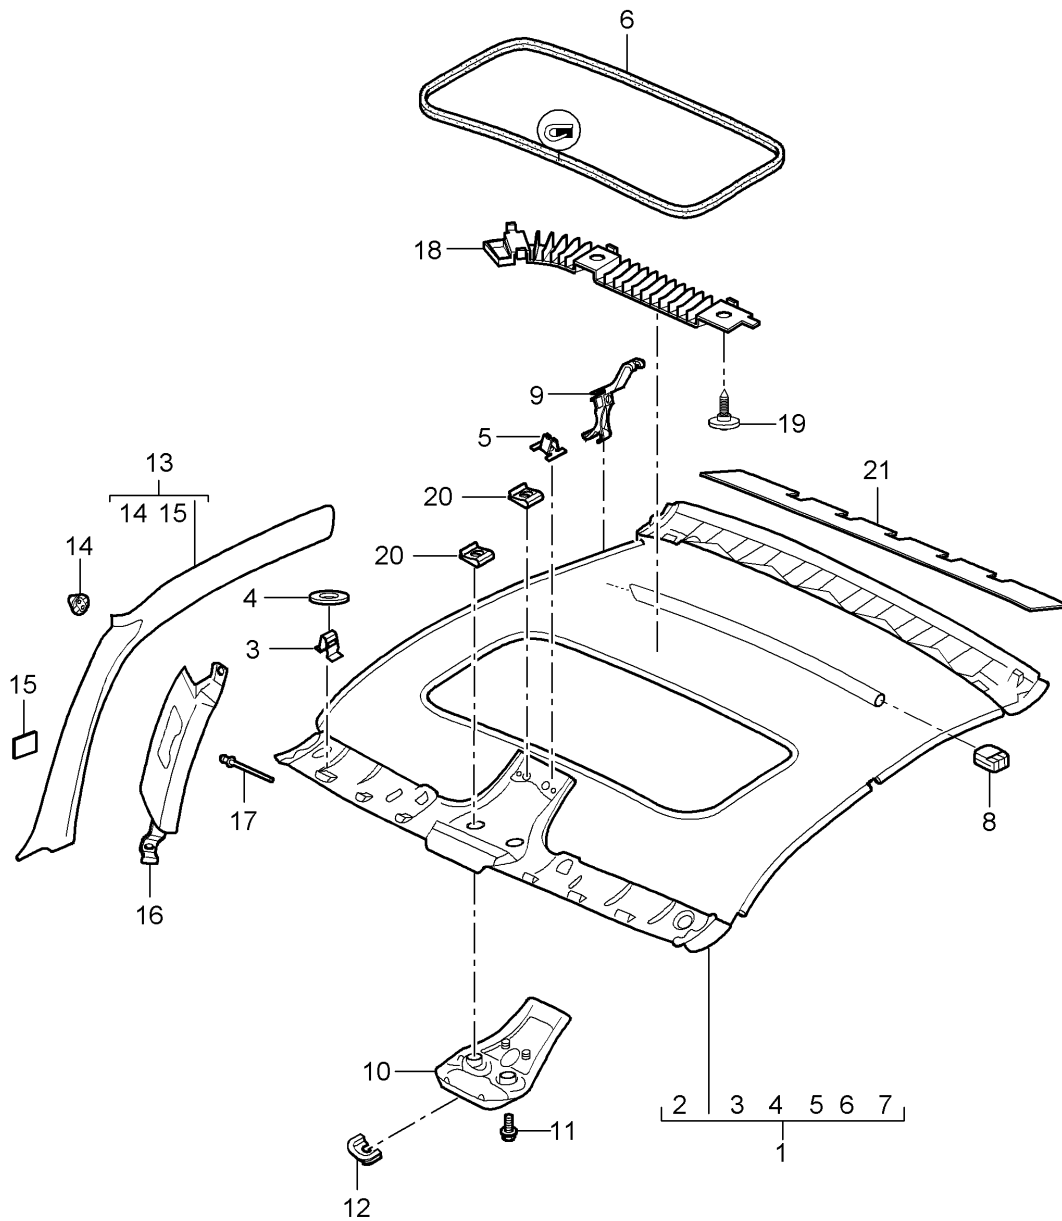

Model: 997 05

Model life 2005>>2008