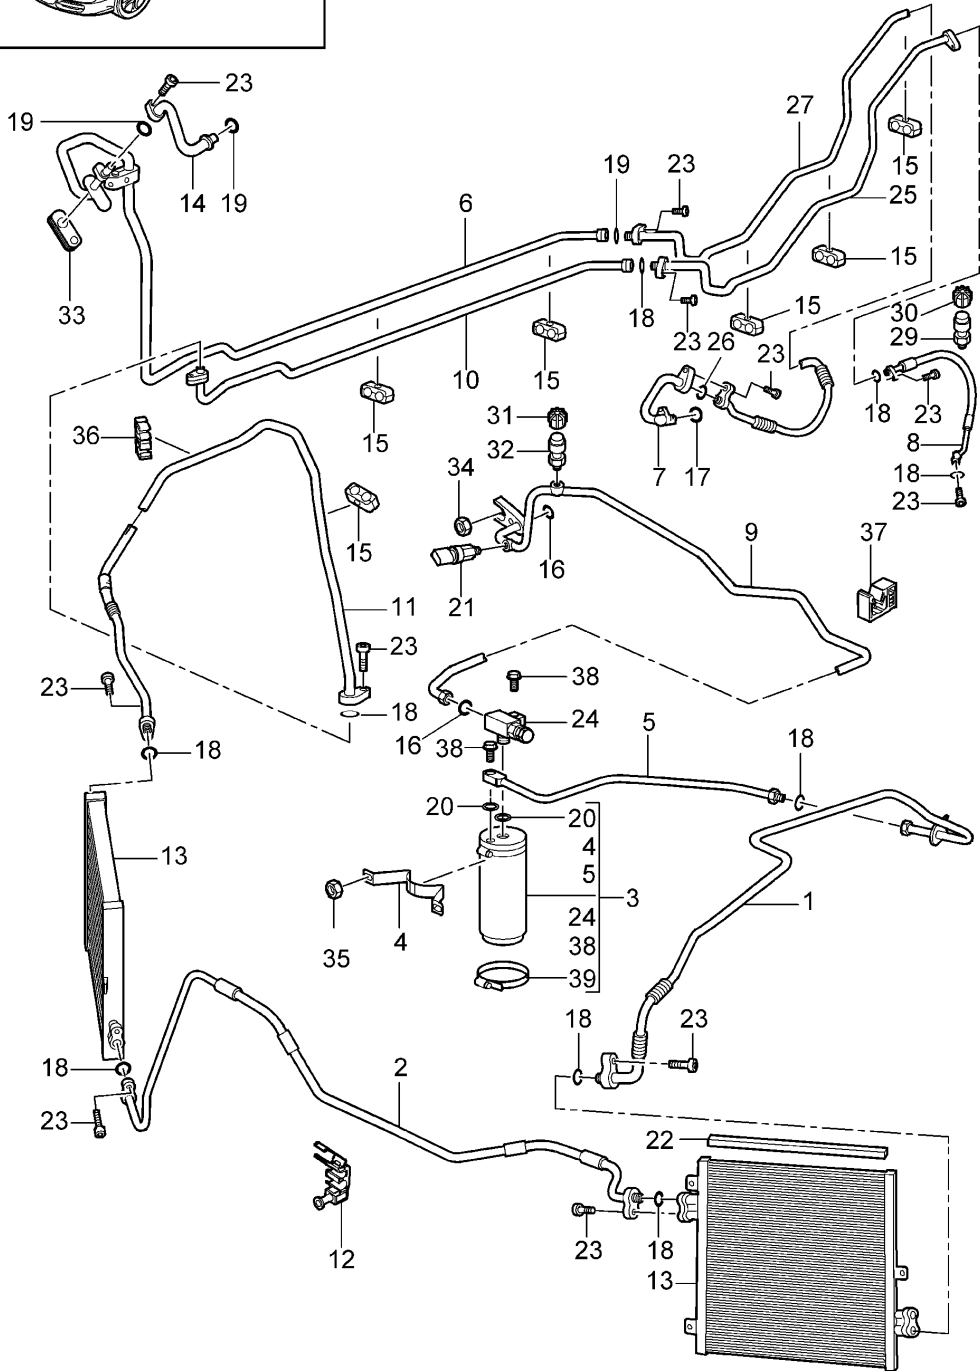

Model: 997 05

Model life 2005>>2008

Model: 997 05 Model life 2005>>2008

Pos	Part Number	Description	Remark	Qty	Model
1	997 573 105 00	refrigerant circuit Pressure line Discontinued part		1	
1	997 573 105 02	Pressure line		1	
2	997 573 103 00	Pressure line		1	
3	996 573 043 00	Drier		1	
4	996 573 451 00	bracket for drier		1	
5	996 573 106 00	Refrigerant line		1	
6	996 573 091 01	suction line		1	
7	997 573 099 01	Refrigerant line		1	
8	997 573 097 00	Pressure line Discontinued part		1	
8	997 573 097 02	Pressure line		1	
9	997 573 108 02	Pressure line	lhd	1	PR:098
(9)	997 573 108 01	Pressure line Discontinued part	rhd	1	PR:099
(9)	997 573 108 03	Pressure line	rhd	1	PR:099
10	996 573 092 02	Pressure line		1	
11	997 573 094 00	Pressure line		1	
12	996 347 543 00	Cable holder		2	
13	996 573 111 03	Condenser		2	
14	996 573 093 06	suction line	lhd	1	PR:098
14	996 573 093 07	suction line	rhd	1	PR:099
15	999 511 230 40	Cable holder		X	
		also use:			
-	999 511 231 41	Rubber bush		X	
16	999 707 247 40	O-ring 7,5X2		2	
17	999 707 439 41	O-ring 23,8X2,4		8	
18	999 707 434 41	O-ring 10,6X2		8	
19	999 707 534 41	O-ring 17X2		3	
20	999 707 262 40	O-ring 6,7X1,8		X	
21	1K0 959 126 B	Pressure sensor use if required: Discontinued part		1	
21	955 613 137 01	Pressure sensor use if required: Discontinued part		1	
21	955 613 137 02	Pressure sensor use if required:		1	
-	999 707 555 41	O-ring 10,8 X 1,8		1	
22	996 573 711 00	Cover trim		2	
23	900 067 019 03	Socket head bolt		X	
24	993 573 243 00	Distributor		1	
25	997 573 096 01	Pressure line		1	
26	999 707 558 41	O-ring 13,7x2,5		X	
27	997 573 095 02	suction line		1	
29	996 573 465 00	Valve		1	
30	944 573 663 01	Cap		1	
31	944 573 663 02	Cap		1	
32	996 573 465 00	Valve		1	
33	996 573 769 01	Grommet		1	
34	900 377 010 09	Hexagon nut M 6		1	
35	900 380 015 09	Hexagon nut M6		2	
36	996 355 547 01	Bracket		1