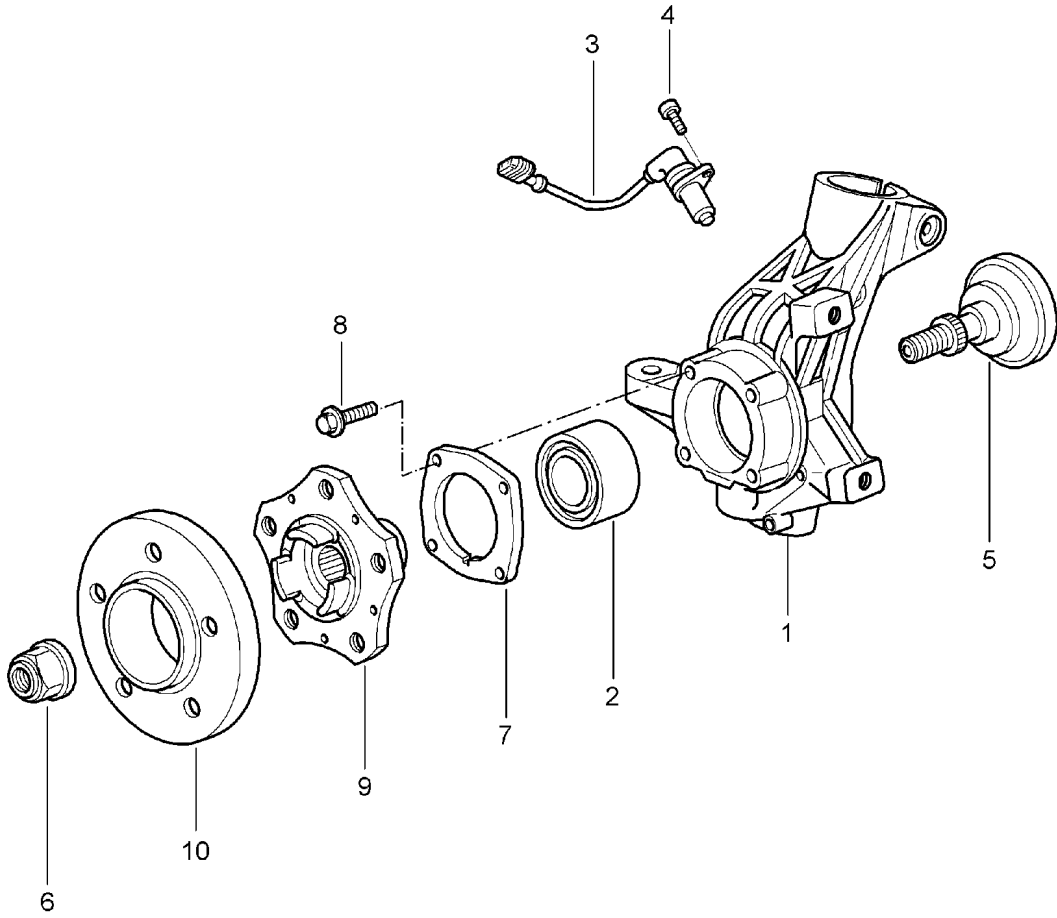

Model: 997 05 Model life 2005>>2008

Pos	Part Number	Description	Remark	Qty	Model
(14)	997 504 433 01	Brace		2	CARRERA 2S CARRERA 4 CARRERA 4S TARGA TARGA S
15		Bracket see illustration:	105-010	1	PR:601
16	900 146 003 02	fillister hd. bolt M 5 X 10		2	PR:601
(16)	900 146 003 03	fillister hd. bolt M 5 x 10		2	PR:601
17	900 378 036 09	Hexagon bolt M 6 X 12		1	
18	997 631 121 00	Level sensor		1	PR:601
19	900 380 015 09	Hexagon nut VM 6 Discontinued part		2	
(19)	900 380 015 01	Hexagon nut VM 6		2	
20	997 341 375 01	Brace		1	PR:601
21	996 341 371 03	Bracket for cross member		1	PR:601
22	999 084 449 09	Locknut M 12 X 1,5		2	
23	997 341 431 02	Stop		1	CARRERA 4 CARRERA 4S
				1	TARGA
				1	TARGA S
24	999 072 047 09	Hexagon bolt M 12 X 1,5 X 30 Discontinued part		4	CARRERA 4 CARRERA 4S
				4	TARGA
				4	TARGA S
(24)	999 072 047 01	Hexagon bolt M 12 X 1,5 X 30		4	CARRERA 4 CARRERA 4S
				4	TARGA
				4	TARGA S
25	999 084 445 01	Locknut M 12 X 1,5		2	

Model: 997 05

Model life 2005>>2008