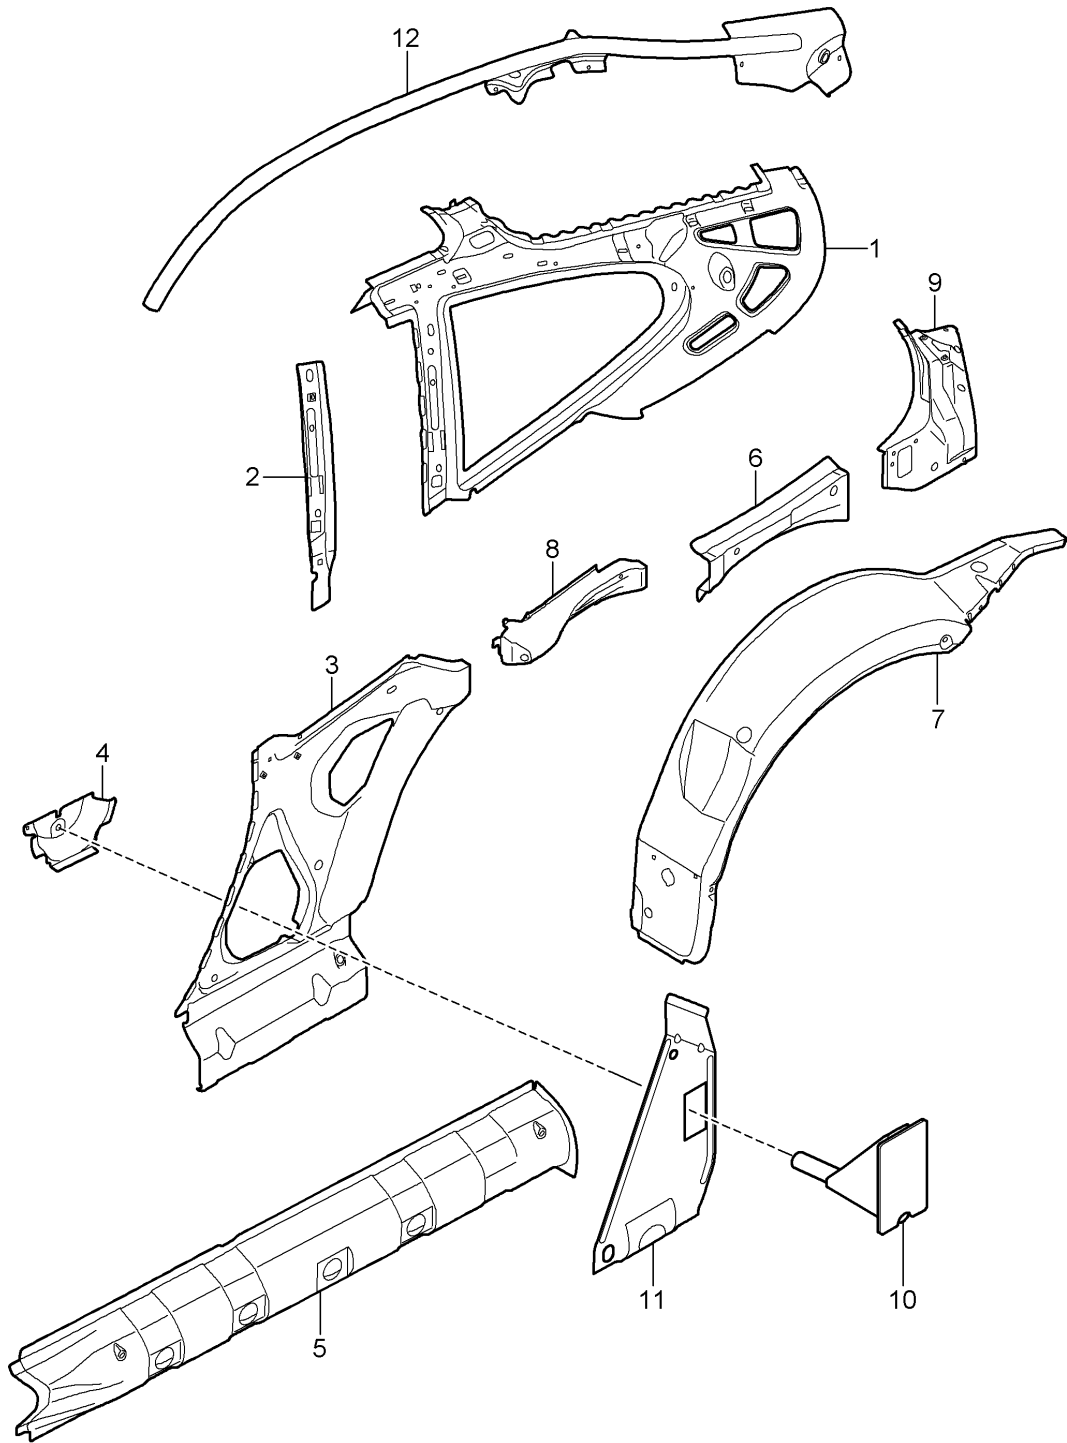

Model: 997 05

Model life 2005>>2008