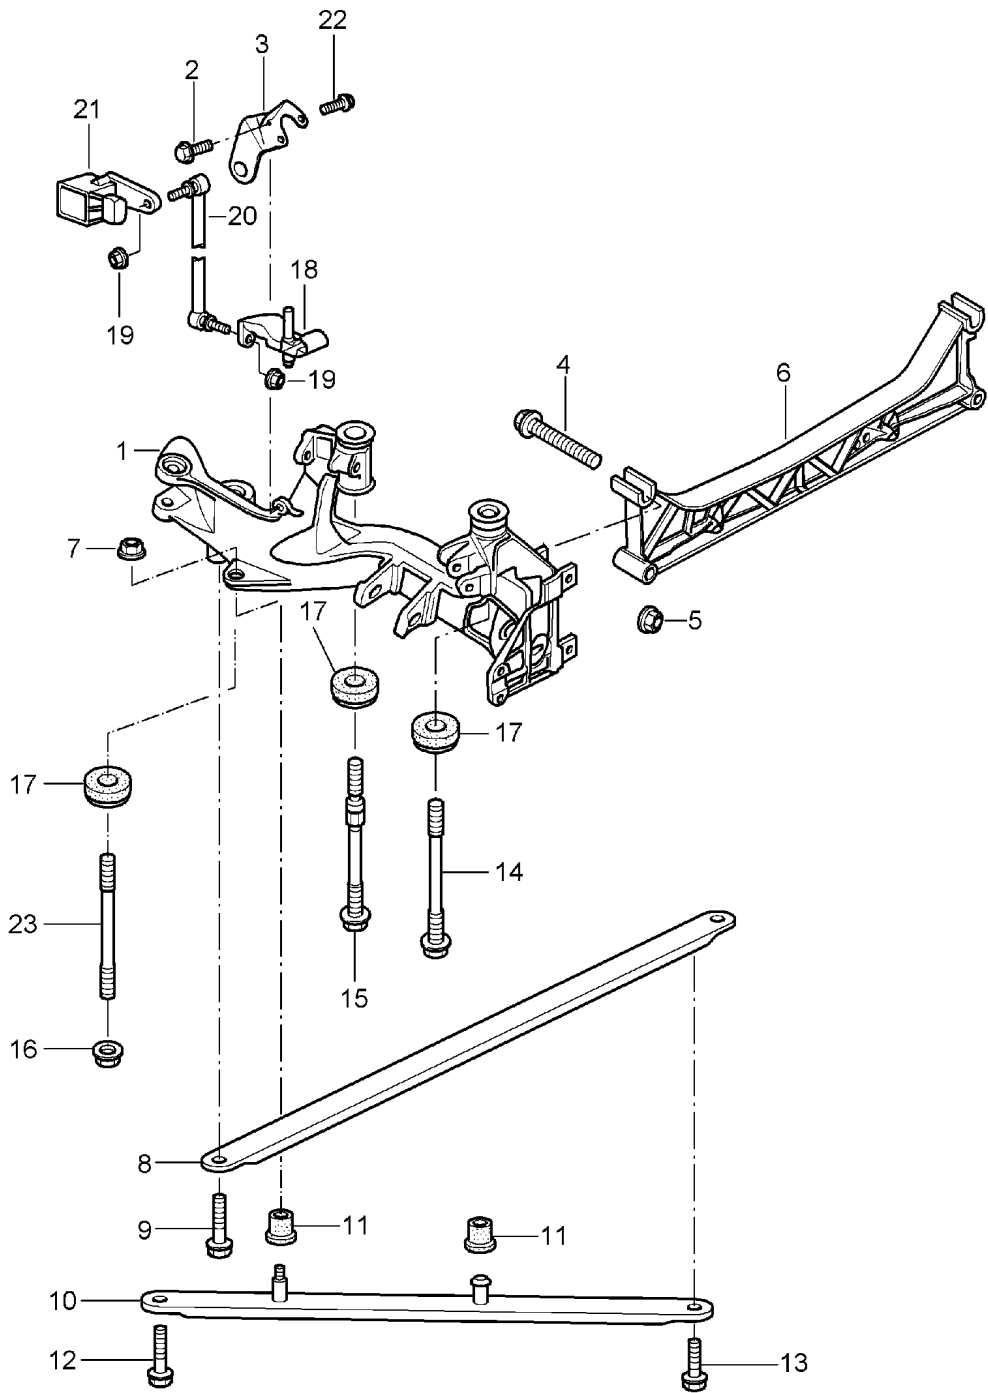

Model: 997 05 Model life 2005>>2008

Pos	Part Number	Description	Remark	Qty	Model
18	900 378 051 09	Hexagon bolt M 14 X 100 Discontinued part		2	
(18)	900 378 051 01	Hexagon bolt M 14 x 100		2	
19	900 380 012 09	Hexagon nut M 14 X 1,5 Discontinued part		4	
19	900 380 012 01	Hexagon nut M 14 X 1,5		4	
20	900 378 135 09	Hexagon bolt M 14 X 75 Discontinued part		2	
(20)	900 378 135 01	Hexagon bolt M 14 x 75		2	
21	996 341 053 17	Wishbone F >> 99-6S702 239 F >> 99-6S751 332 F >> 99-6S735 222 F >> 99-6S762 833		2	
21	997 331 053 01	Wishbone F 99-6S702 240>> F 99-6S751 333>> F 99-6S735 223>> F 99-6S762 834>>		2	
21	997 331 053 01	Wishbone D - MJ 2007>>		2	
22	996 331 217 03	Eccentric bolt		2	
23	997 331 483 01	Rear transverse trim D - MJ 2005>> - MJ 2005 No longer use the part here		2	
24	997 331 485 00	Trim Guide D - MJ 2005>> - MJ 2005 No longer use the part here		2	
(25)	997 361 605 90	Spacer ring 5 mm		X	PR:XRP
25	996 361 617 00	Spacer ring 17 MM Wheel bolt with:		2	PR:XRN CARRERA 4 CARRERA 4S TARGA TARGA S
26	999 507 530 00	Cable holder speed sensor		2	
27	900 060 070 01	Threaded pin M6X30 Mount speed sensor D - MJ 2010>>		1	

Model: 997 05

Model life 2005>>2008