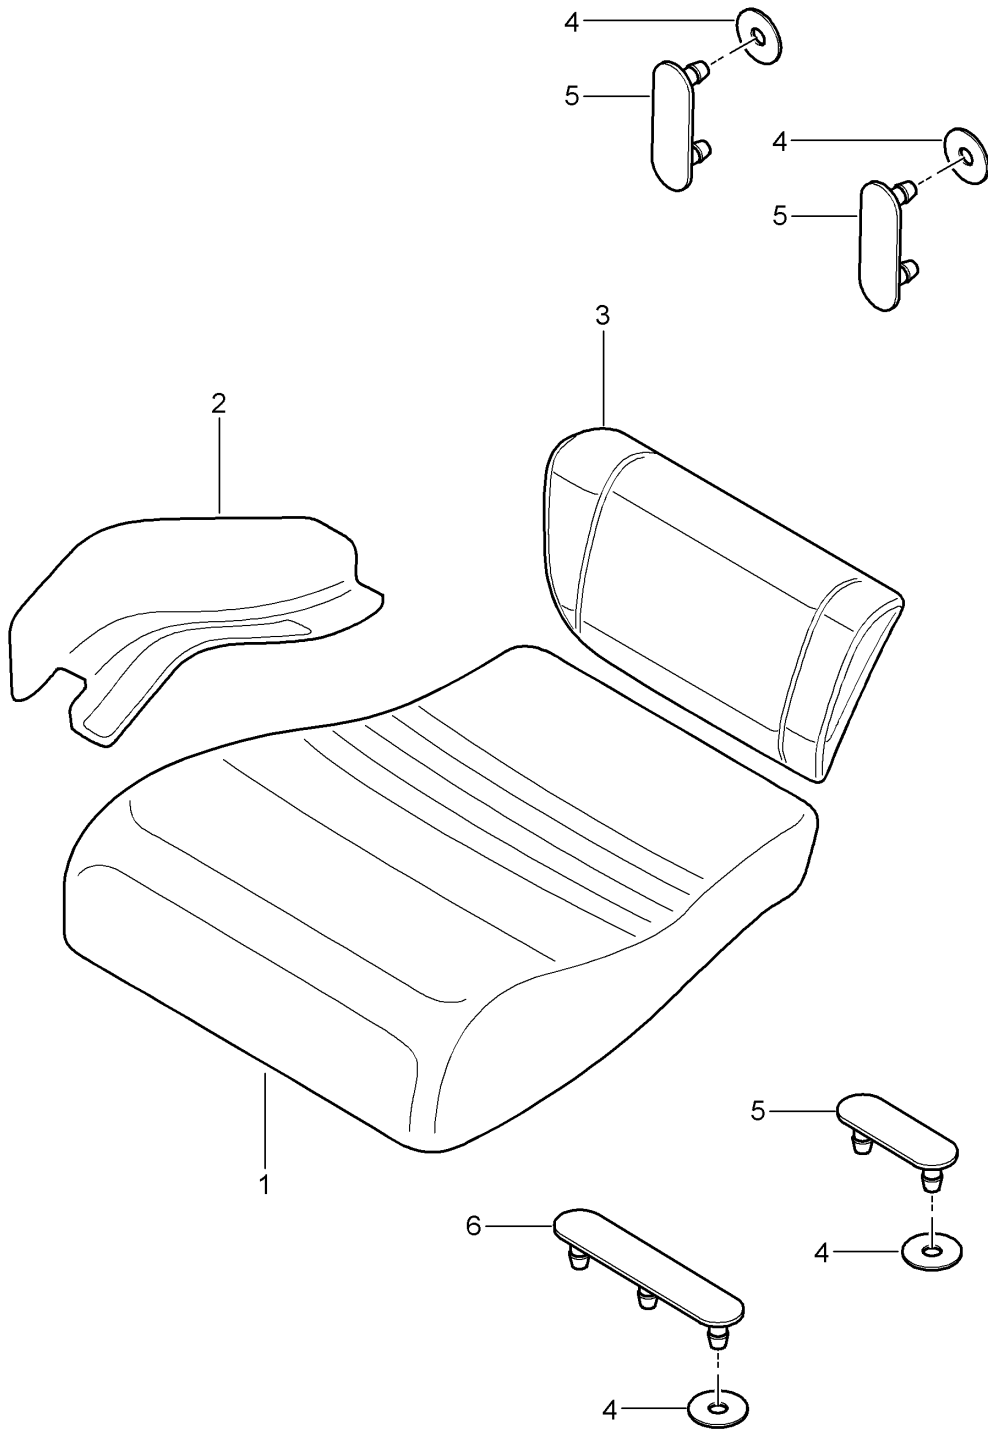

Model: 997 05

Model life 2005>>2008

Pos	Part Number	Description	Remark	Qty	Model
2	997 551 893 00	D - MJ 2008>> Clip Triple		X	PR:685
2	997 551 893 01	D >> - MJ 2007 Clip Triple		X	PR:685
(3)	997 551 897 01	D - MJ 2008>> Retaining washer		X	PR:685
4	997 551 895 00	Clip Double		X	PR:685
4	997 551 895 01	D >> - MJ 2007 Clip Double D - MJ 2008>>		X	PR:685

Model: 997 05

Model life 2005>>2008