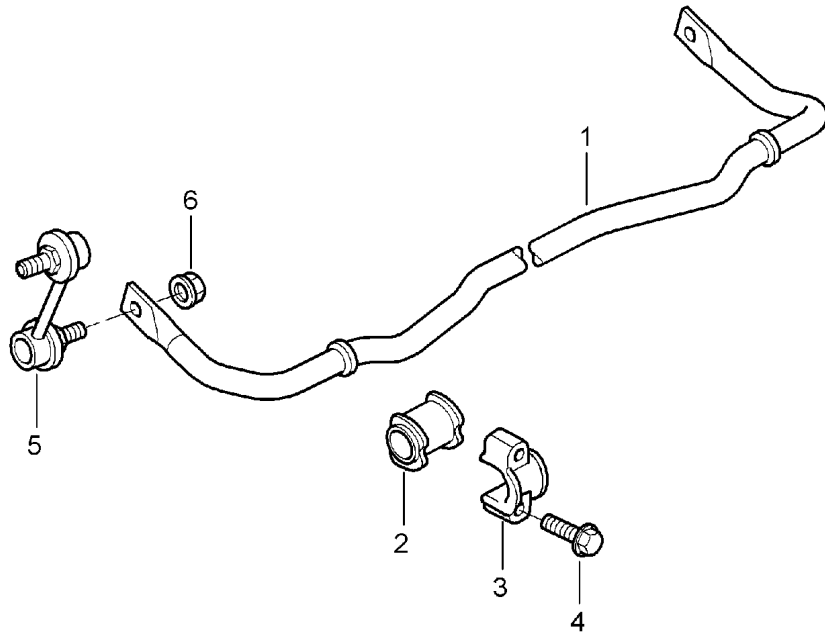

Model: 997 05

Model life 2005>>2008