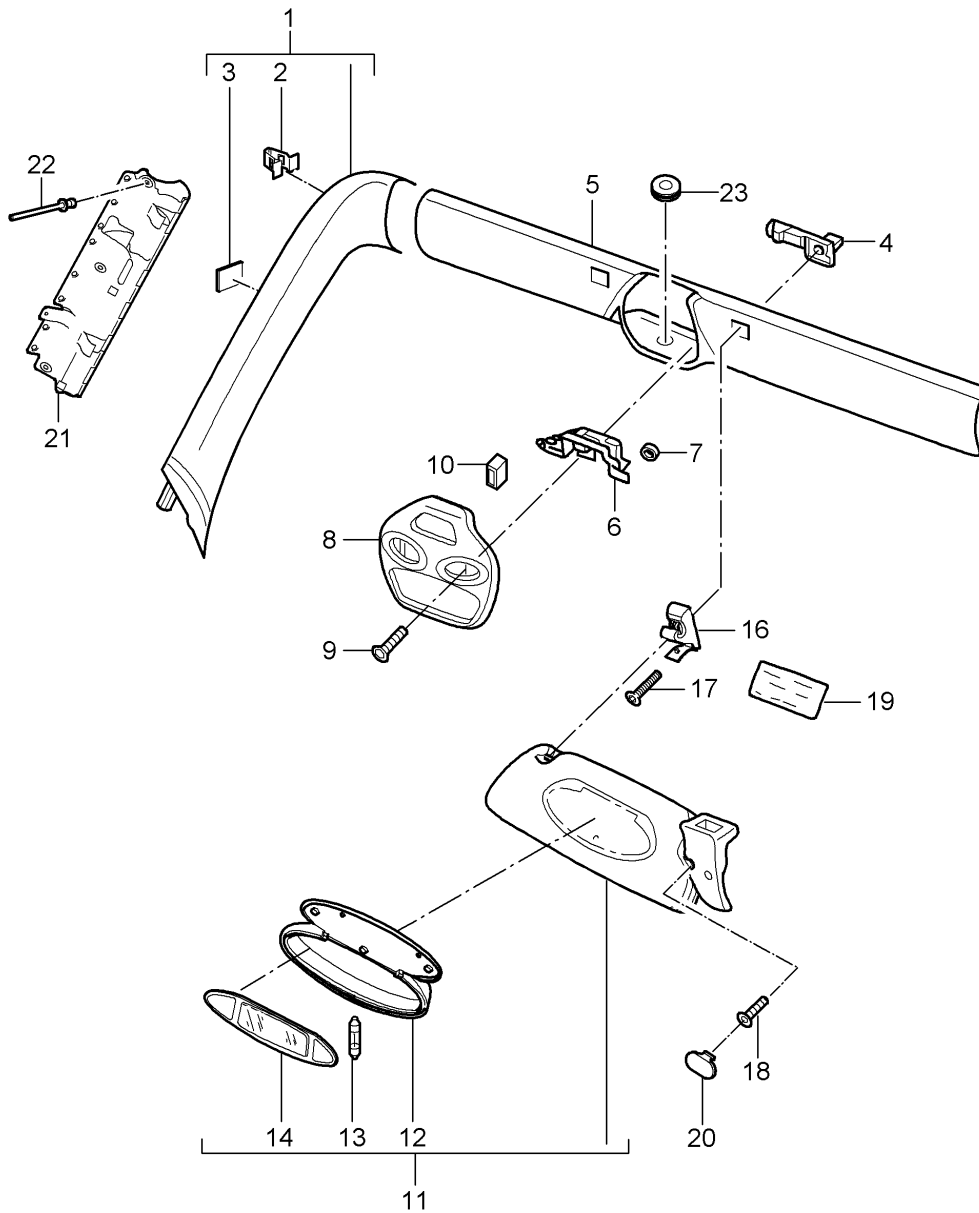

Model: 997 05

Model life 2005>>2008

Pos	Part Number	Description	Remark	Qty	Model
17	999 190 184 01	A-pillar D - MJ 2005>> - MJ 2005 Pop rivet 4,0 X 8,5		8	
20	999 591 348 01	panel nut St 4,8		X	
21	997 556 603 00	Sound absorber tensioner	rear	1	
22	997 555 857 00	Grommet A-pillar		X	

Model: 997 05

Model life 2005>>2008