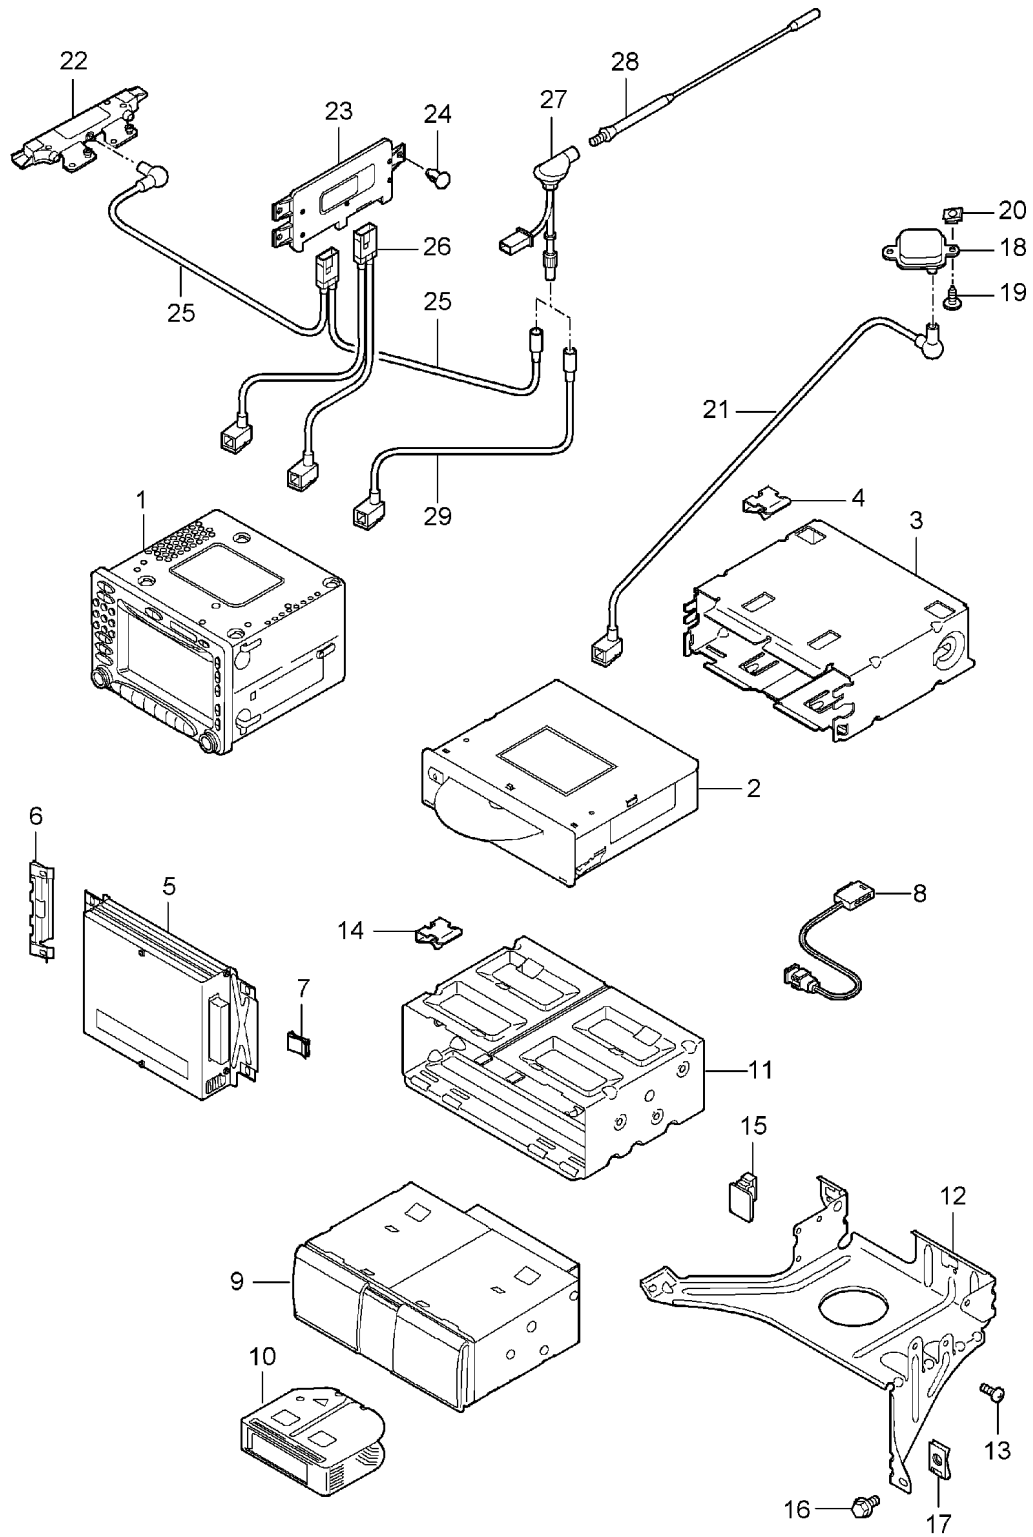

Model: 997 05

Model life 2005>>2008