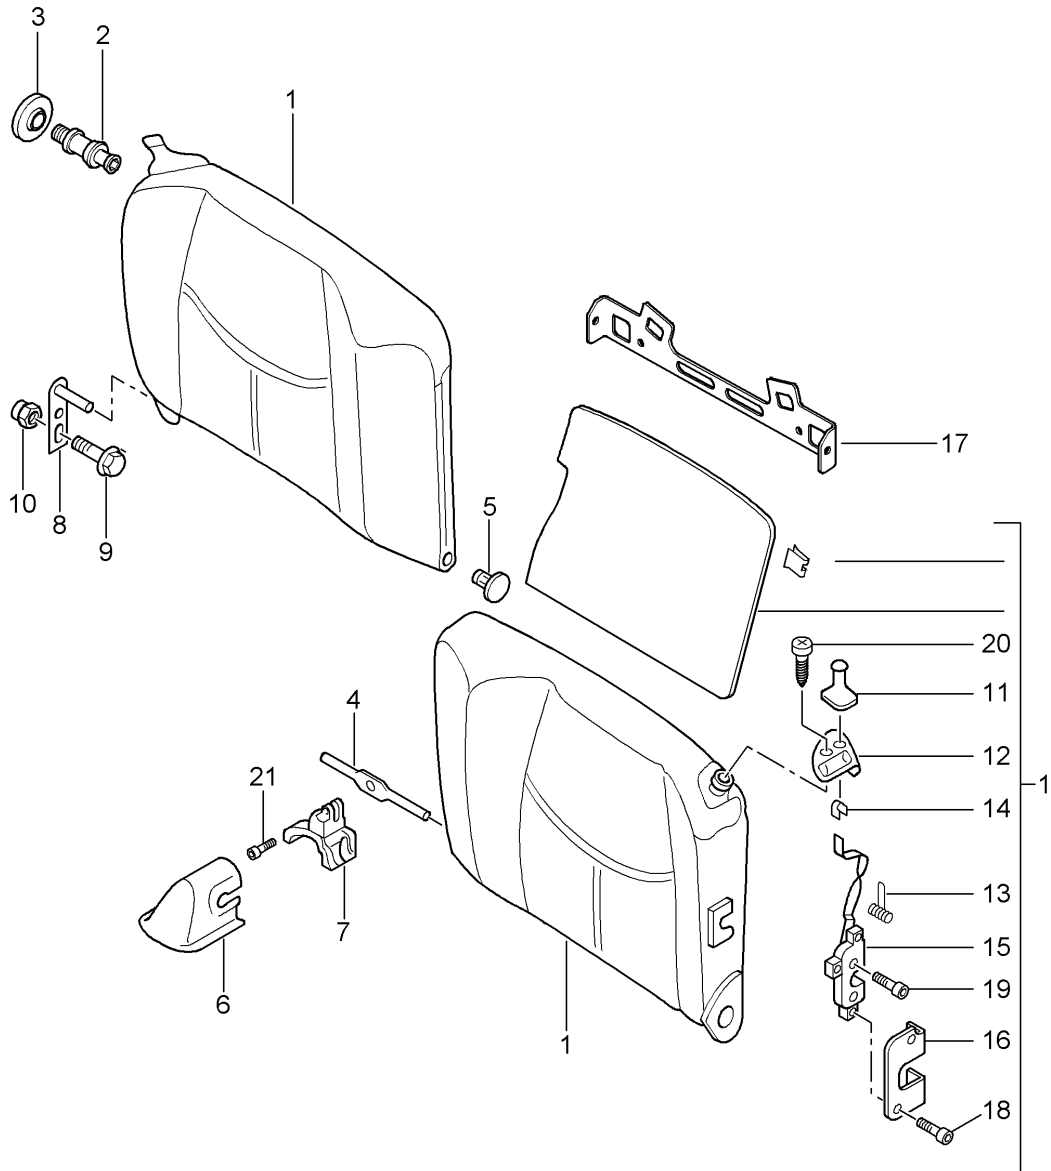

Model: 997 05

Model life 2005>>2008

Pos	Part Number	Description	Remark	Qty	Model
(8)	997 522 211 00	Mounting D - MJ 2008>>	outer	2	PR:685
9	999 073 138 01	flat round head bolt M 8 X 25		2	
10	996 522 271 00	bush		2	PR:685
11	996 522 425 01	Cover		1	PR:685
	996 522 425 01 01C	Black			
12	996 522 421 00	Stop Backrest		2	PR:685
	996 522 421 00 01C	Satin black			
13	997 522 321 00	Actuating lever Backrest	left	1	PR:685
	997 522 321 00 01C	Satin black			
(13)	997 522 322 00	Actuating lever Backrest	right	1	PR:685
	997 522 322 00 01C	Satin black			
14	996 522 315 00	Rosette Actuator button	left	1	PR:685
	996 522 315 00 01C	Satin black			
(14)	996 522 316 00	Rosette Actuator button	right	1	PR:685
	996 522 316 00 01C	Satin black			
15	996 522 281 02	lock Backrest	left	1	PR:685
(15)	996 522 282 02	lock Backrest	right	1	PR:685
16	997 522 771 00	Cover panel lock	left	1	PR:685
	997 522 771 00 01C	Satin black			
(16)	997 522 772 00	Cover panel lock	right	1	PR:685
	997 522 772 00 01C	Satin black			
17	996 522 653 00	Spring lock		2	PR:685
18	999 507 630 01	Clip Actuator button		2	PR:685
19	999 073 049 02	panel screw ST 3,5 X 16		4	PR:685
20	900 269 028 03	countersunk bolt M 8 X 30		4	PR:685
21	900 145 041 07	panel screw B 3,5 X 16		4	PR:685
22	900 067 358 09	Bolt with washer M 5 X 16		1	PR:685

Model: 997 05

Model life 2005>>2008