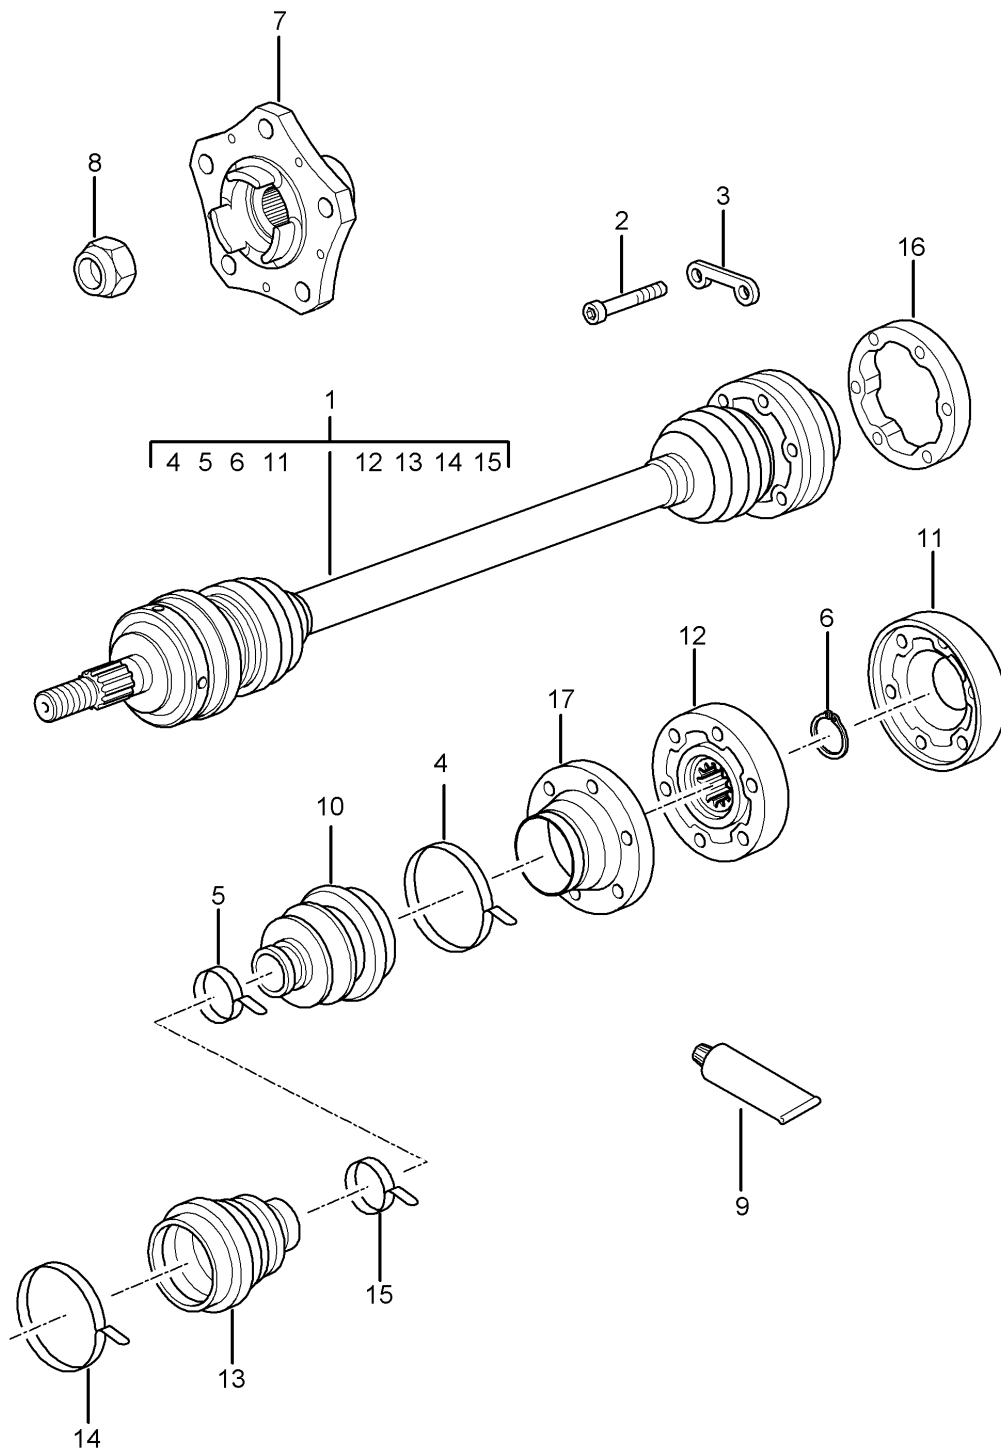

Model: 997 05

Model life 2005>>2008

Model: 997 05 Model life 2005>>2008

Pos	Part Number	Description	Remark	Qty	Model
		Drive shaft			
		Wheel hub			
1	997 332 024 02	Drive shaft		2	PR:480
(1)	997 332 024 03	Drive shaft		2	PR:249
2	900 067 229 09	Socket head bolt M 10 X 48,4		12	PR:480
		Discontinued part			
(2)	900 067 229 01	Socket head bolt M 10 X 48,4		12	PR:480
(2)	999 510 043 09	Socket head bolt M 10 X 61		12	PR:249
(3)	996 332 191 00	Spacer		6	
4	911 332 257 00	terminal 73 MM		2	
5	996 332 257 00	Clip 34 MM		2	
6	900 041 014 00	Securing ring		2	
7	997 331 605 00	Wheel hub		2	
		Discontinued part			
7	997 331 605 01	Wheel hub		2	
8	999 084 641 02	Locknut M 22 X 1,5		2	
9	000 043 110 01	Grease 1 100-gramme tube		X	
(9)	000 043 205 36	sealant 1 100-gramme tube		X	
10	996 332 293 00	Dust bellows		2	
11	928 332 267 01	End cap		2	
		Discontinued part			
11	997 332 267 00	End cap		2	
12	996 332 030 00	Joint		2	
13	996 332 293 00	Dust bellows		2	
14	911 332 257 00	terminal		2	
15	996 332 257 00	Clip		2	
(16)	996 332 229 01	Spacer ring		2	
17	996 332 259 00	Bellow support for Dust bellows		2