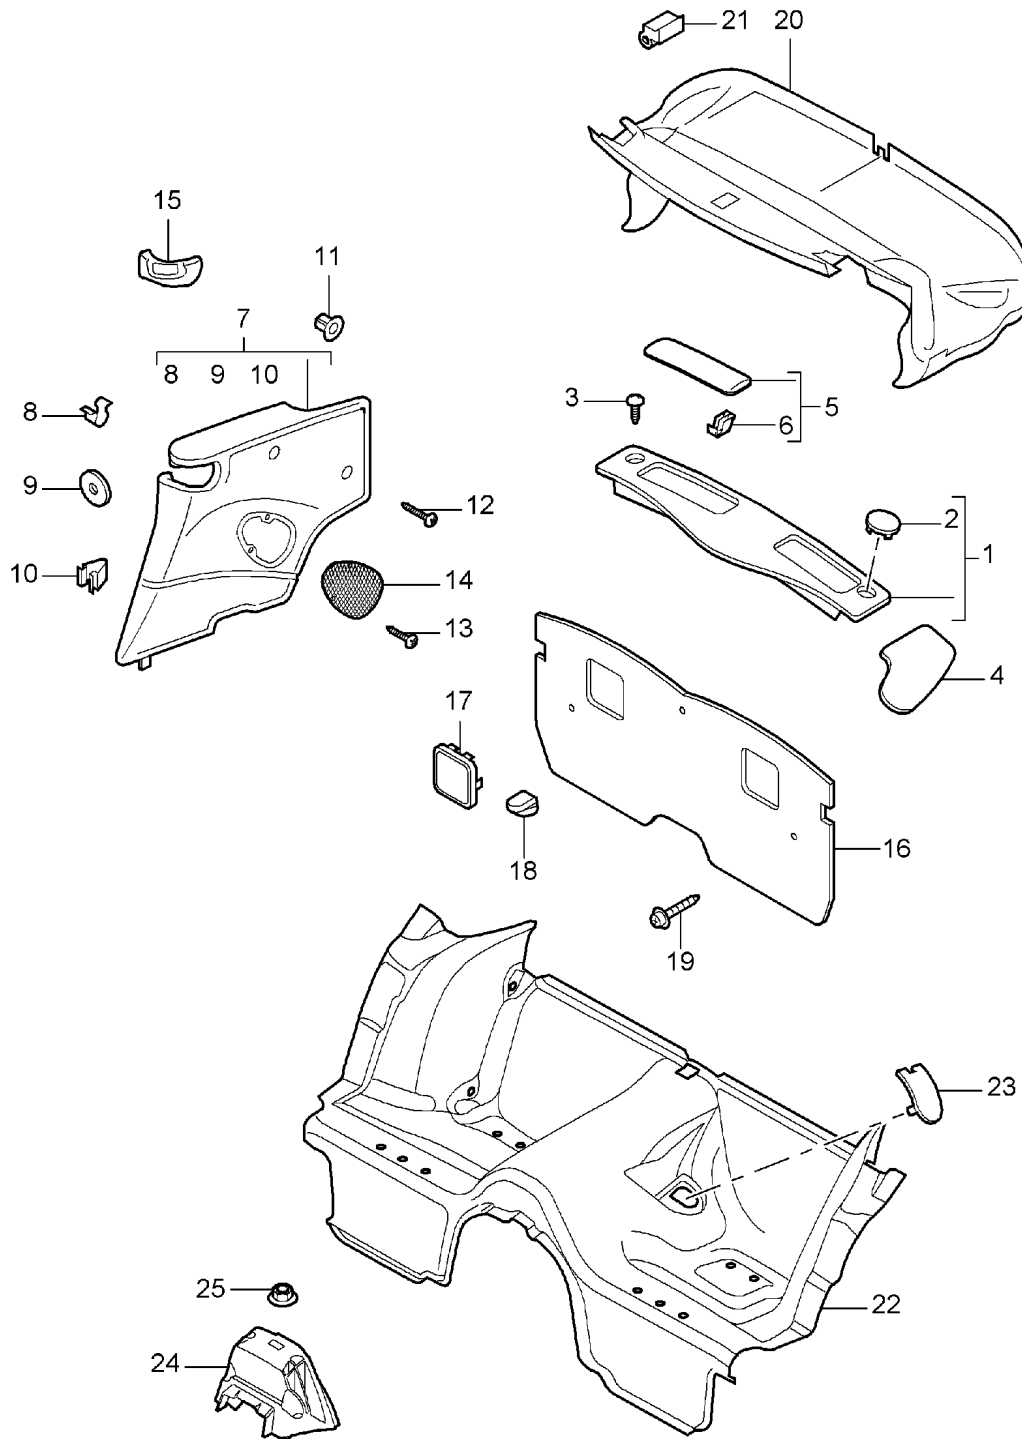

Model: 997 05

Model life 2005>>2008