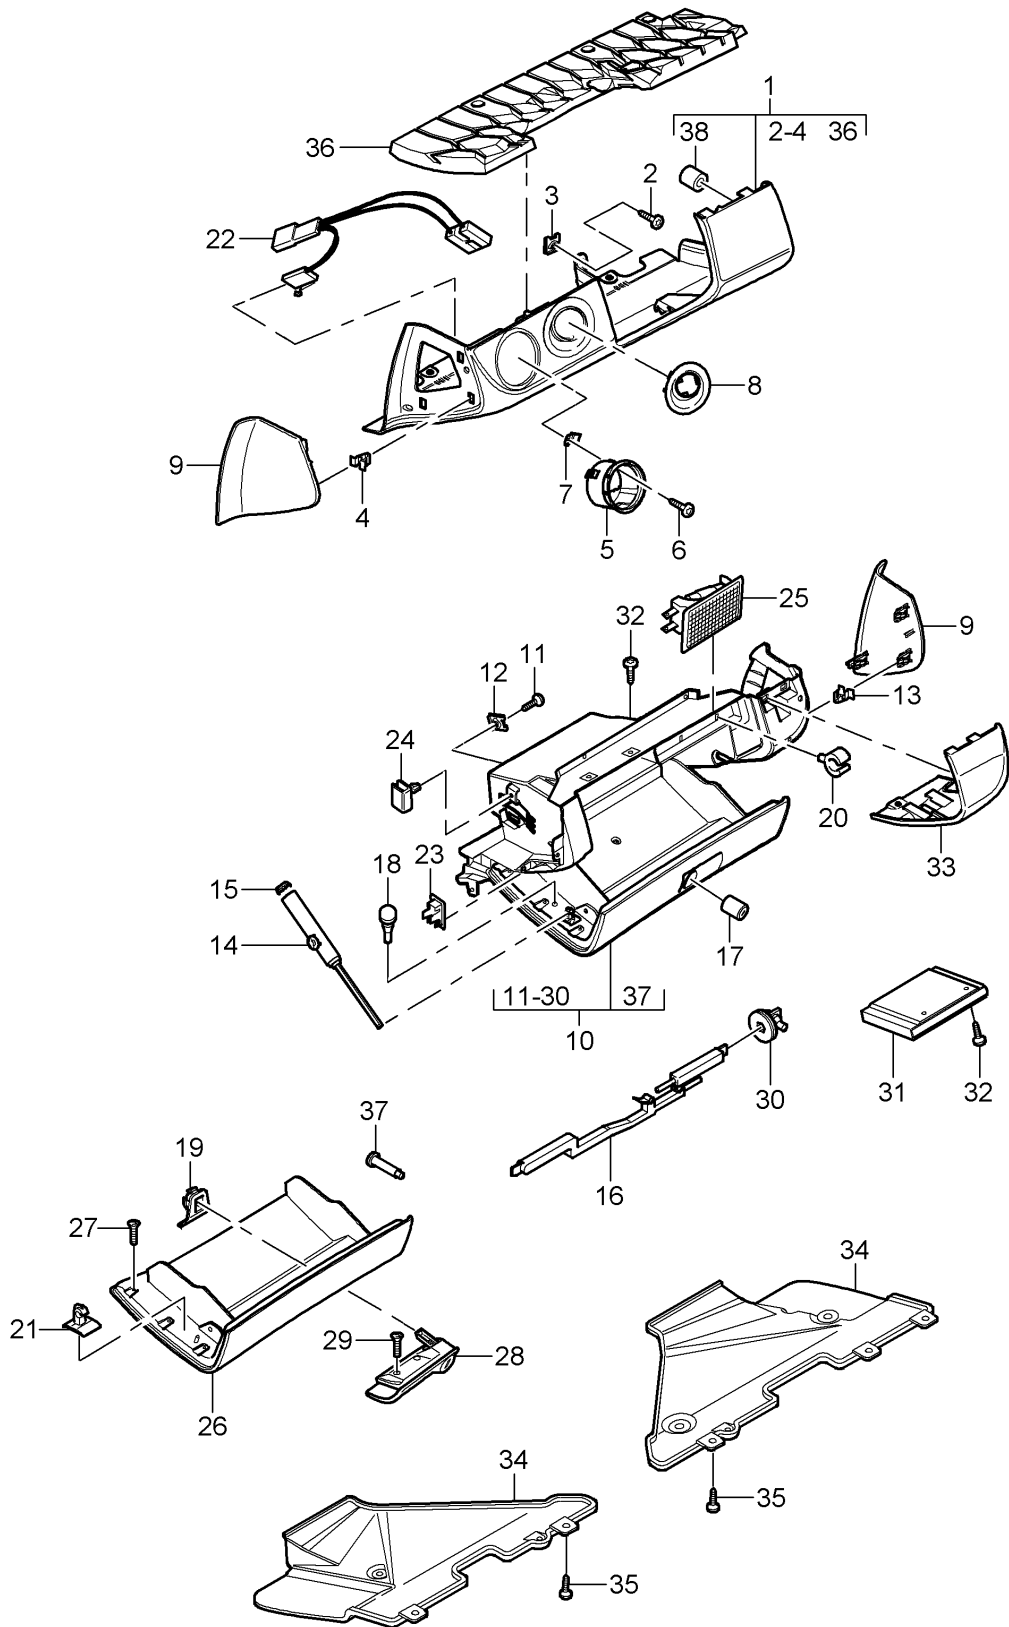

Model: 997 05

Model life 2005>>2008