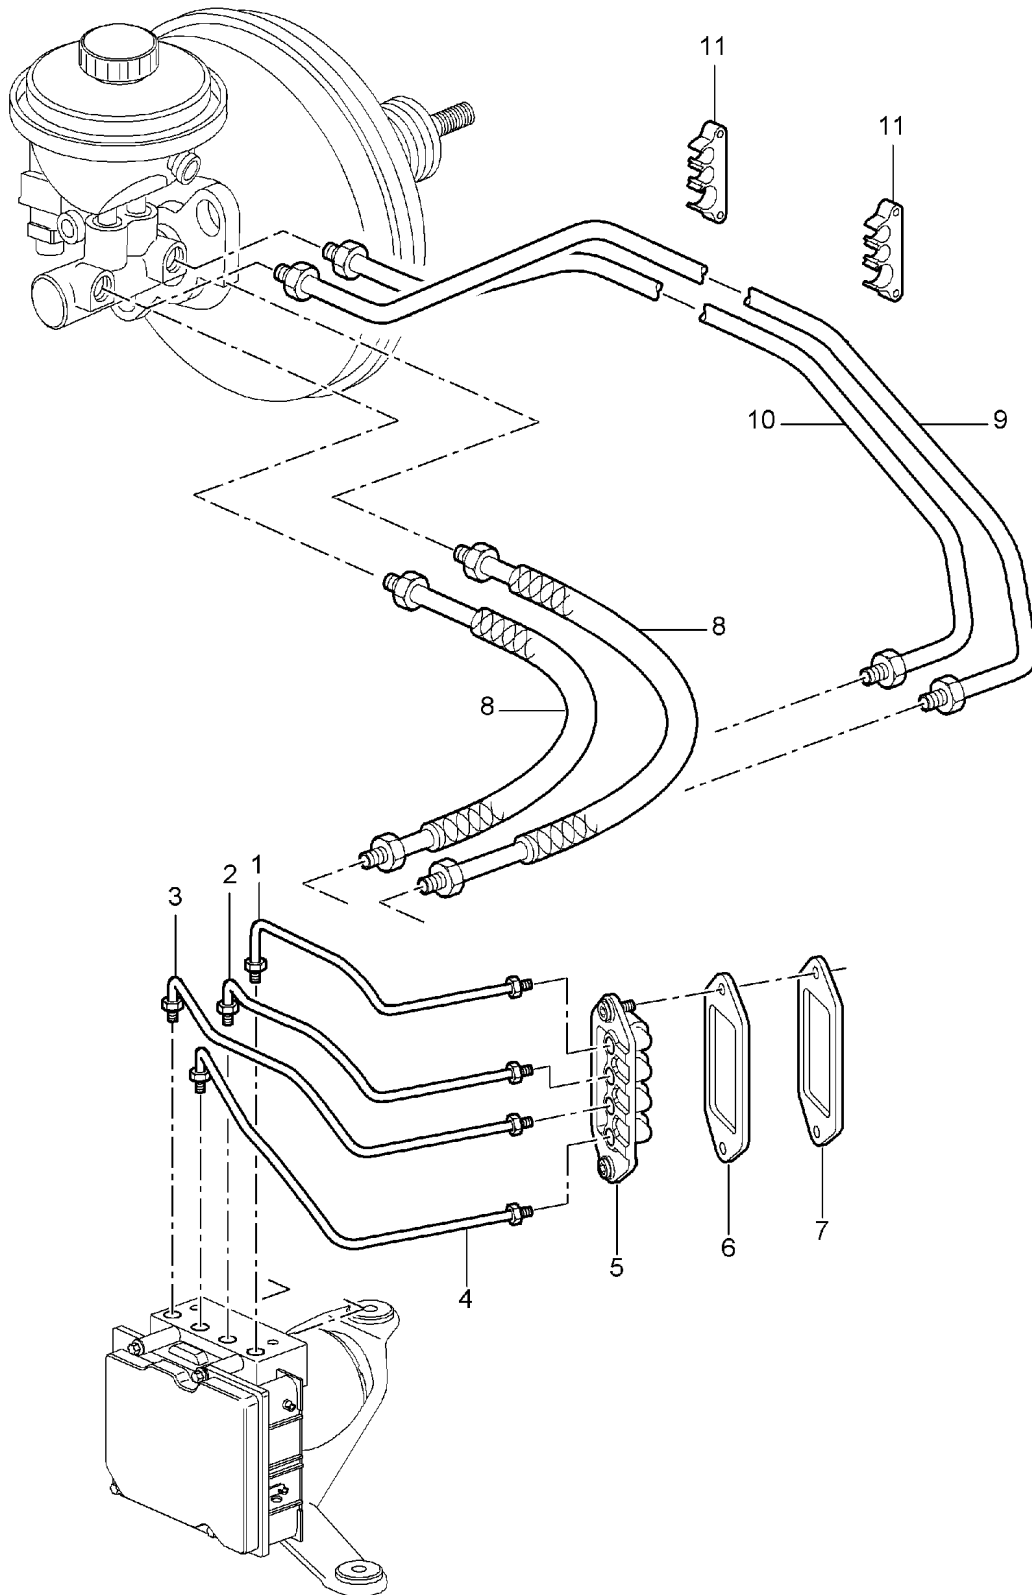

Model: 997 05

Model life 2005>>2008

Pos	Part Number	Description	Remark	Qty	Model
				1	TARGA S PR:099
11	997 423 251 00	Intermediate piece		1	
12	999 073 189 01	flat round head bolt M 6 X 12		2	
13	999 703 448 50	Bungs	right	1	
14	999 084 630 09	Hexagon nut M 8		2	
15	900 183 015 02	Hexagon nut M 12 X 1,5		1	
-	996 355 901 01	Seal Brake servo filler plate		1	
16	999 512 478 00	Hose clamp		1	
17	996 423 269 05	Bellows		1	CARRERA 2
(17)	997 355 969 00	Bellows		1	CARRERA 2S
				1	CARRERA 4
				1	CARRERA 4S
				1	TARGA
				1	TARGA S
18	996 355 927 01	Connecting piece		1	
19	900 380 015 09	Hexagon nut M 6		1	
(19)	900 380 015 01	Discontinued part Hexagon nut M 6		1	
20	999 512 672 00	clamp		1	

Model: 997 05

Model life 2005>>2008