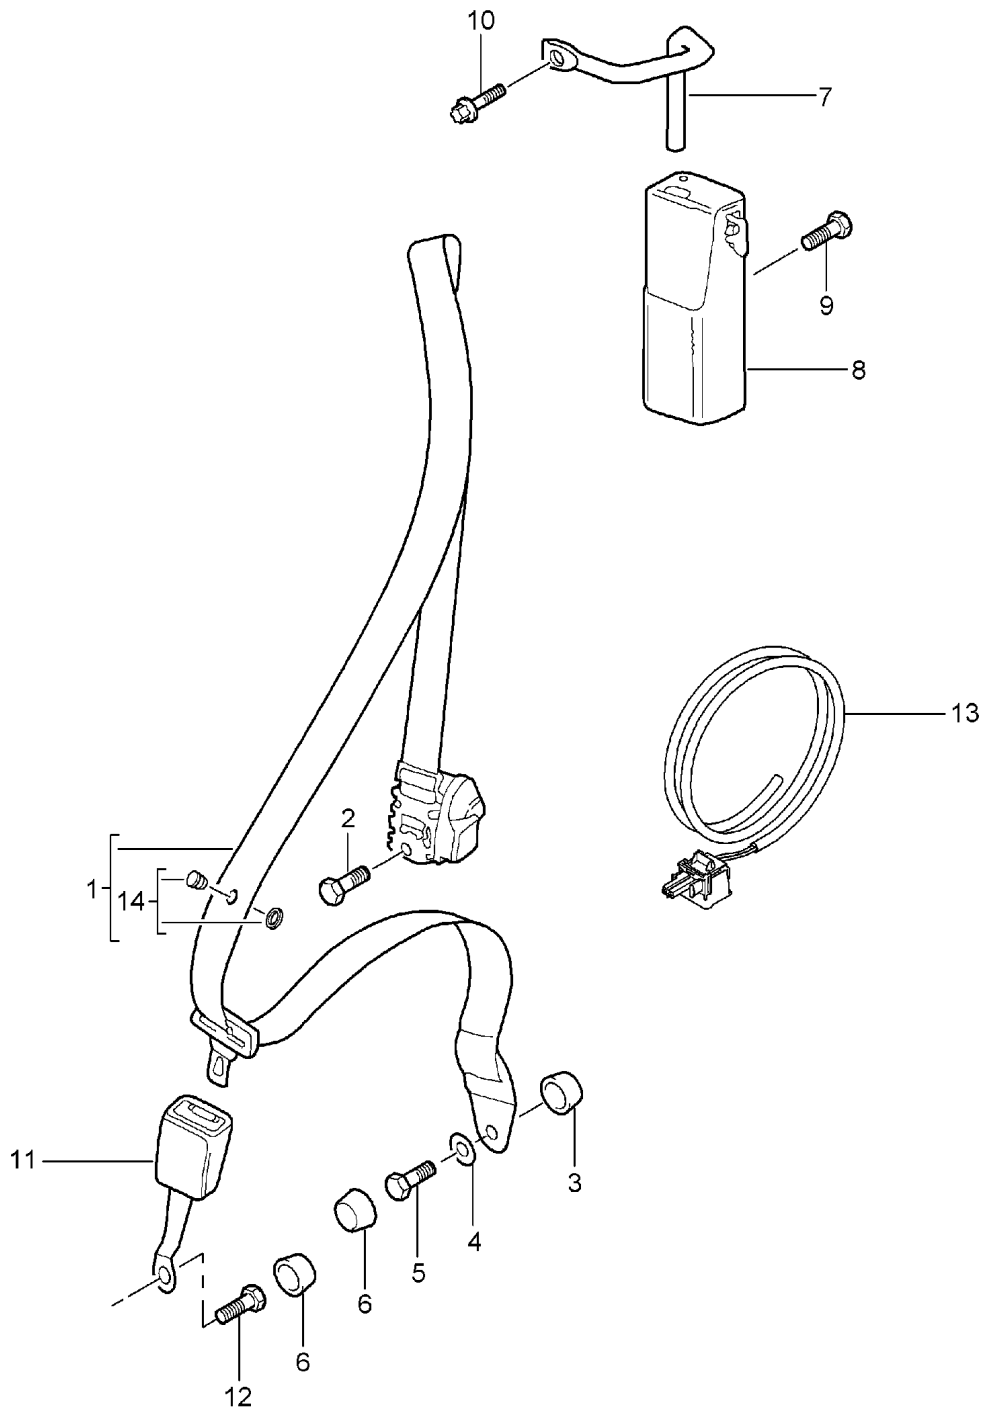

Model: 997 05

Model life 2005>>2008

Pos	Part Number	Description	Remark	Qty	Model
18	000 043 206 96	Clip See technical manual 693649		2	
19	999 075 078 01	Hexagon bolt 7/16-20UNF		2	
20	999 031 052 40	adjusting washer 14,2X22,0		2	

Model: 997 05

Model life 2005>>2008